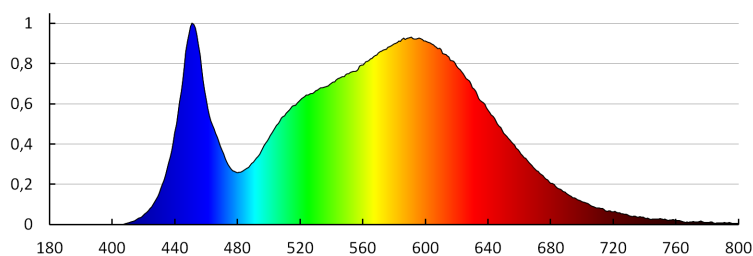

LOGISTICKÉ ÚDAJE:

Měrná jednotka: kus
Způsob balení: 10
Počet kusů v druhém balení : 1
Počet kusů v hromadném balení: 10
Čistá jednotková hmotnost [g]: 434
Gramáž [g]: 591
Délka jednotkového balení [cm]: 22.5
Šířka jednotkového balení [cm]: 6
Výška jednotkového balení [cm]: 23
Hmotnost kartonu [kg]: 5.91
Šířka kartonu [cm]: 32.5
Výška kartonu [cm]: 25
Délka kartonu [cm]: 47
Objem kartonu [m³]: 0.038188