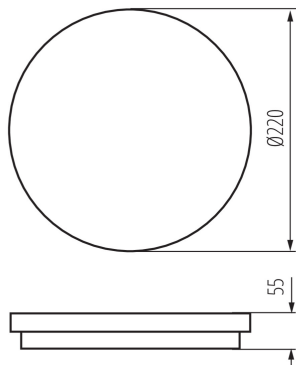

Stropní LED svítidlo

5905339329448

Svítidla Kanlux BENO mají jedinečný design a jedinečný světelný efekt. Byly vytvořeny designéry společnosti Kanlux, proto jsme jejich vzory zaregistrovali u patentového úřadu. Kanlux BENO LED je vysoce odolný vůči povětrnostním podmínkám - proto je můžeme používat uvnitř i vně domu. Je to také rychlá a snadná montáž na strop nebo stěnu a snímač pohybu s možností regulace. Kanlux BENO LED je multifunkční svítidlo, které je díky svým technickým aspektům použitelné prakticky kdekoli. Jeho design je navíc jedinečný a stane se ozdobou jakéhokoli místa, kam jej umístíme.

VŠEOBECNÉ ÚDAJE:

Barva: bílá

Místo montáže: k usazení na zeď, k usazení na strop

Místo použití: uvnitř i vně

Minimální vzdálenost od osvětlovaného objektu: 0,5m

Možnost spolupráce se stmívačem: ne

Wykrywanie ruchu: ano

Výška [mm]: 55

Průměr [mm]: 220

Regulace citlivosti: ano

Integrovaný LED zdroj světla: ano

TECHNICKÉ ÚDAJE:

Jmenovité napětí [V]: 220-240 AC

Jmenovitá frekvence [Hz]: 50

Maximální výkon [W]: 18

Třída ochrany před úrazem elektrickým proudem: II

Materiál difuzoru: plast

Typ diody: LED SMD

Světelný tok [lm]: 1550

Barva světla: bílá

Náhradní teplota chromatičnosti [K]: 4000

Stálost barev v násobcích MacAdamovy elipsy: ≤6

Index podání barev: 80

Životnost [h]: 20000

Počet cyklů zap/vyp: ≥20000

Úhel svícení [°]: 110

Světelná účinnost [lm/W]: 86

Rozsah okolních teplot, kterým může být výrobek vystaven [°C]: -15÷35

Materiál korpusu: plast

Typ čidla: mikrovlnný

Typ přípojky: samosvorná svorkovnice