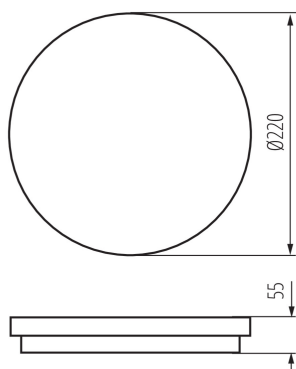

Stropní LED svítidlo

Svítidla Kanlux BENO mají jedinečný design a jedinečný světelný efekt. Byly vytvořeny designéry společnosti Kanlux, proto jsme jejich vzory zaregistrovali u patentového úřadu. Kanlux BENO LED je vysoce odolný vůči povětrnostním podmínkám - proto je můžeme používat uvnitř i vně domu. Je to také rychlá a snadná montáž na strop nebo stěnu a snímač pohybu s možností regulace. Kanlux BENO LED je multifunkční svítidlo, které je díky svým technickým aspektům použitelné prakticky kdekoli. Jeho design je navíc jedinečný a stane se ozdobou jakéhokoli místa, kam jej umístíme.

VŠEOBECNÉ ÚDAJE:

Barva: bílá

Místo montáže: k usazení na zeď, k usazení na strop

Místo použití: uvnitř i vně

Minimální vzdálenost od osvětlovaného objektu: 0,5m

Možnost spolupráce se stmívačem: ne

Wykrywanie ruchu: ano

Vyměnitelný světelný zdroj: ne

Výška [mm]: 55

Průměr [mm]: 220

Regulace citlivosti: ano

Integrovaný LED zdroj světla: ano

TECHNICKÉ ÚDAJE:

Jmenovité napětí [V]: 220-240 AC

Jmenovitá frekvence [Hz]: 50

Maximální výkon [W]: 18

Třída ochrany před úrazem elektrickým proudem: II

Materiál difuzoru: plast

Typ diody: LED SMD

Světelný tok [lm]: 1550

Barva světla: bílá

Náhradní teplota chromatičnosti [K]: 4000

Stálost barev v násobcích MacAdamovy elipsy: ≤6

Index podání barev: 80

Životnost [h]: 20000

Počet cyklů zap/vyp: ≥20000

Úhel svícení [°]: 110

Světelná účinnost [lm/W]: 86

Rozsah okolních teplot, kterým může být výrobek vystaven [°C]: -15÷35

Materiál korpusu: plast

Typ čidla: mikrovlňný