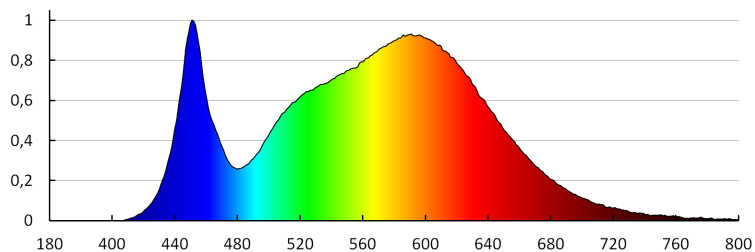

Typ přípojky: samosvorná svorkovnice
Rozsah průměrů používaných vodičů [mm²]: 0,5÷1,5
Součástí svítidla jsou vestavěné LED zdroje s energetickými třídami: A++,A+,A
Doba činnosti čidla [sekunda-minuta]: 5-5
Doba nahřívání lampy [s]: ≤1
Doba zapálení lampy [s]: ≤0,5
Provozní kmitočet čidla [MHz]: 5800
Nastavení úrovně intenzity osvětlení, při níž čidlo detekuje pohyb [lx]: 2/10/50/off
Stupeň krytí IP: 54
Dosah čidla [m]: max 4.5

KANLUX S.A. (kat 32944) BENO 18W NW-O-SE W / LDC (Polar)