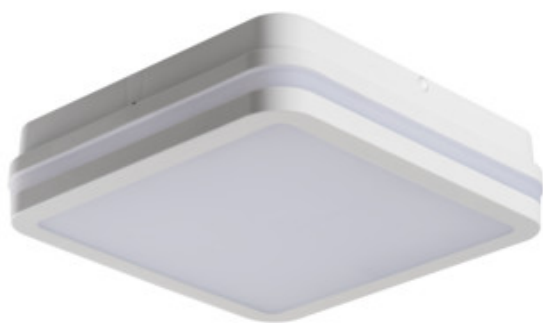

Stropní LED svítidlo

5905339329424

Svítidla Kanlux BENO mají jedinečný design a výjimečný světelný efekt. Byly vytvořeny na individuální objednávku společnosti Kanlux a jejich návrhy jsme zaregistrovali u patentového úřadu. Kanlux BENO LED je také vysoká odolnost vůči povětrnostním podmínkám (stupeň krytí IP54), rychlá a jednoduchá montáž na strop nebo zeď. Kanlux BENO LED je multifunkční svítidlo, které vzhledem k designu a jeho technickým aspektům můžeme použít prakticky na jakémkoli místě.

### VŠEOBECNÉ ÚDAJE:

**Barva:** bílá

**Místo montáže:** k usazení na zeď, k usazení na strop

**Místo použití:** uvnitř i vně

**Minimální vzdálenost od osvětlovaného objektu:** 0,5m

**Možnost spolupráce se stmívačem:** ne

**Délka [mm]:** 220

**Šířka [mm]:** 220

**Výška [mm]:** 55

**Integrovaný LED zdroj světla:** ano