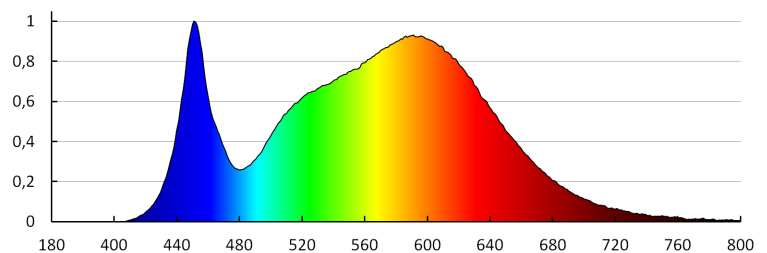

LOGISTICKÉ ÚDAJE:

Měrná jednotka: kus

Způsob balení: 10

Počet kusů v druhém balení : 1

Počet kusů v hromadném balení: 10

Čistá jednotková hmotnost [g]: 480

Gramáž [g]: 637

Délka jednotkového balení [cm]: 22.5

Šířka jednotkového balení [cm]: 6

Výška jednotkového balení [cm]: 23

Hmotnost kartonu [kg]: 6.37

Šířka kartonu [cm]: 32.5

Výška kartonu [cm]: 25

Délka kartonu [cm]: 47

Objem kartonu [m³]: 0.038188

KANLUX S.A. (kat 32942) BENO 18W NW-L-W / LDC (Polar)