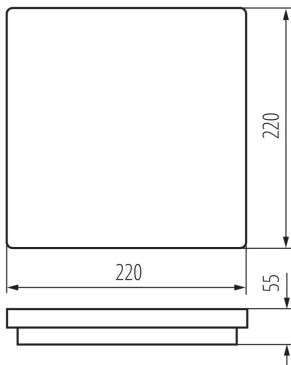

Stropní LED svítidlo