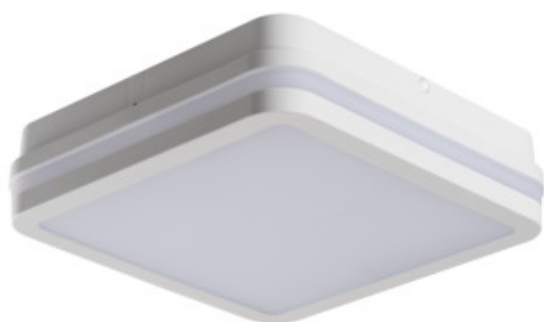

Stropní LED svítidlo

Svítidla Kanlux BENO mají jedinečný design a výjimečný světelný efekt. Byly vytvořeny na individuální objednávku společnosti Kanlux a jejich návrhy jsme zaregistrovali u patentového úřadu. Kanlux BENO LED je také vysoká odolnost vůči povětrnostním podmínkám (stupeň krytí IP54), rychlá a jednoduchá montáž na strop nebo zeď a senzor pohybu s možností regulace. Kanlux BENO LED je multifunkční svítidlo, které vzhledem k designu a jeho technickým aspektům můžeme použít prakticky na jakémkoli místě.

VŠEOBECNÉ ÚDAJE:

Barva: bílá

Místo montáže: k usazení na zeď, k usazení na strop

Místo použití: uvnitř i vně

Minimální vzdálenost od osvětlovaného objektu: 0,5m

Možnost spolupráce se stmívačem: ne

Vyměnitelný světelný zdroj: ne

Třída ochrany před úrazem elektrickým proudem: II

Materiál difuzoru: plast

Typ diody: LED SMD

Světelný tok [lm]: 1550

Barva světla: bílá

Náhradní teplota chromatičnosti [K]: 4000

Stálost barev v násobcích MacAdamovy elipsy: ≤ 6

Typ přípojky: samosvorná svorkovnice

Rozsah průměrů používaných vodičů [mm²]: $0,5 \div 1,5$

Součástí svítidla jsou vestavěné LED zdroje s energetickými třídami: A++, A+, A

32942 BENO 18W NW-L-W

Stropní LED svítidlo