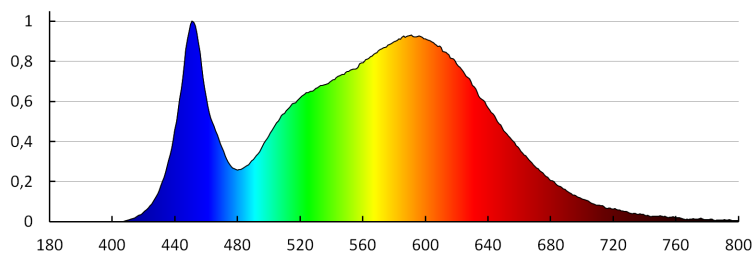

LOGISTICKÉ ÚDAJE:

Měrná jednotka: kus

Způsob balení: 10

Počet kusů v druhém balení : 1

Počet kusů v hromadném balení: 10

Čistá jednotková hmotnost [g]: 420

Gramáž [g]: 577

Délka jednotkového balení [cm]: 22.5

Šířka jednotkového balení [cm]: 6

Výška jednotkového balení [cm]: 23

Hmotnost kartonu [kg]: 5.77

Šířka kartonu [cm]: 32.5

Výška kartonu [cm]: 25

Délka kartonu [cm]: 47

Objem kartonu [m³]: 0.038188