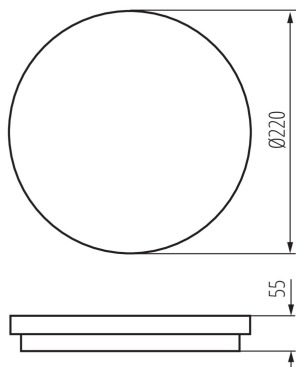

Stropní LED svítidlo