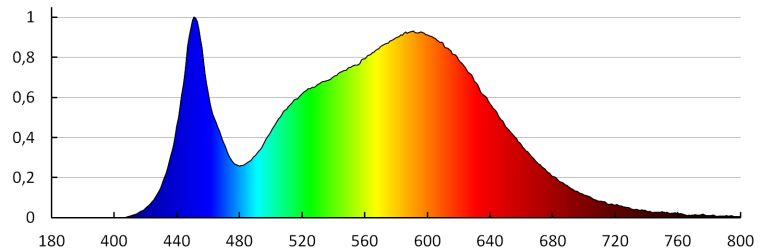

Rozsah průměrů používaných vodičů [mm²]: 0,5÷1,5

Součástí svítidla jsou vestavěné LED zdroje s energetickými třídami: A++,A+,A

Doba nahřívání lampy [s]: ≤1

Stropní LED svítidlo

Doba zapálení lampy [s]: $\leq 0,5$
Stupeň krytí IP: 54