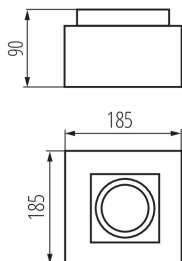

Stropní bodové svítidlo

5905339268297

MODERN
design

HIGH
quality
finish

XXL
size

Kanlux STOBI ES je řada stropních svítidel s výměnným zdrojem světla. Vysoce kvalitní povrchová úprava, jednoduchý, geometrický styl a možnost 20-stupňové regulace dopadu světla a to je jenom část jejich výhod. Do svítidel STOBI ES pasují efektivně vypadající zdroje světla ES-111 LED s paticí GU10, díky tomu jsou ideální pro osvětlení velkých ploch – bytů, loftů, obchodů, butiků, hotelových zařízení a restaurací.

VŠEOBECNÉ ÚDAJE:

Barva: bílá

Místo montáže: k usazení na strop

Místo použití: uvnitř

Minimální vzdálenost od osvětlovaného objektu: 0,5m

Výrobek není určen k pokrytí termoizolačním materiálem: ano

Zdroj světla v balení: ne

Délka [mm]: 185

Šířka [mm]: 185

Výška [mm]: 90

TECHNICKÉ ÚDAJE:

Jmenovité napětí [V]: 220-240 AC

Jmenovitá frekvence [Hz]: 50

Maximální výkon [W]: max 25

Třída ochrany před úrazem elektrickým proudem: I

Zdroj světla: ES-111

Patice: GU10

Rozsah okolních teplot, kterým může být výrobek vystaven [°C]: 5÷25

Materiál korpusu: hliníková slitina

Typ přípojky: šroubová svorkovnice

Rozsah průměrů používaných vodičů [mm²]: 1÷2,5

Regulace úhlu svítidla: ve dvou osách

Regulace úhlu svítidla [°]: 20/20

Stupeň krytí IP: 20

LOGISTICKÉ ÚDAJE:

Měrná jednotka: kus

Způsob balení: 12

Počet kusů v druhém balení : 1

Počet kusů v hromadném balení: 12

Čistá jednotková hmotnost [g]: 868

Gramáž [g]: 1016.67

Délka jednotkového balení [cm]: 19