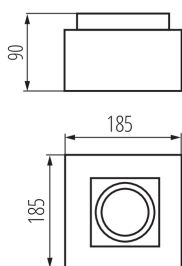

Stropní bodové svítidlo

MODERN
design

HIGH
quality
finish

XXL
size

Kanlux STOBI ES je řada stropních svítidel s výměnným zdrojem světla. Vysoce kvalitní povrchová úprava, jednoduchý, geometrický styl a možnost 20-stupňové regulace dopadu světla a to je jenom část jejich výhod. Do svítidel STOBI ES pasují efektivně vypadající zdroje světla ES-111 LED s patičí GU10, díky tomu jsou ideální pro osvětlení velkých ploch – bytů, loftů, obchodů, butiků, hotelových zařízení a restaurací.

VŠEOBECNÉ ÚDAJE:

Barva: bílá

Místo montáže: k usazení na strop

Místo použití: uvnitř

Minimální vzdálenost od osvětlovaného objektu: 0,5m

Vyměnitelný světelný zdroj: ano

Výrobek není určen k pokrytí termoizolačním materiálem: ano

Zdroj světla v balení: ne

Délka [mm]: 185

Šířka [mm]: 185

Výška [mm]: 90

TECHNICKÉ ÚDAJE:

Jmenovité napětí [V]: 220-240 AC

Jmenovitá frekvence [Hz]: 50

Maximální výkon [W]: max 25

Třída ochrany před úrazem elektrickým proudem: I

Zdroj světla: ES-111

Patice: GU10

Rozsah okolních teplot, kterým může být výrobek vystaven [°C]: 5÷25

Svítidlo je určeno světelným zdrojům s energetickými třídami: A++,A+,A

Materiál korpusu: hliníková slitina

Typ přípojky: šroubová svorkovnice

Rozsah průměrů používaných vodičů [mm²]: 1÷2,5

Regulace úhlu svítidla: ve dvou osách

Regulace úhlu svítidla [°]: 20/20

Stupeň krytí IP: 20