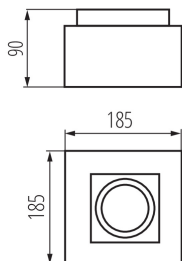

Stropní bodové svítidlo

5905339268280

MO
DE
RN
design

HIGH
quality
finish

XXL
size

Kanlux STOBI ES je řada stropních svítidel s výměnným zdrojem světla. Vysoce kvalitní povrchová úprava, jednoduchý, geometrický styl a možnost 20-stupňové regulace dopadu světla a to je jenom část jejich výhod. Do svítidel STOBI ES pasují efektivně vypadající zdroje světla ES-111 LED s paticí GU10, díky tomu jsou ideální pro osvětlení velkých ploch – bytů, loftů, obchodů, butiků, hotelových zařízení a restaurací.

VŠEOBECNÉ ÚDAJE:

Barva: černá

Místo montáže: k usazení na strop

Místo použití: uvnitř

Minimální vzdálenost od osvětlovaného objektu: 0,5m

Výrobek není určen k pokrytí termoizolačním materiálem: ano

Zdroj světla v balení: ne

Délka [mm]: 185

Šířka [mm]: 185

Výška [mm]: 90

TECHNICKÉ ÚDAJE:

Jmenovité napětí [V]: 220-240 AC

Jmenovitá frekvence [Hz]: 50

Maximální výkon [W]: max 25

Třída ochrany před úrazem elektrickým proudem: I

Zdroj světla: ES-111

Patice: GU10

Rozsah okolních teplot, kterým může být výrobek vystaven [°C]: 5÷25

Materiál korpusu: hliníková slitina

Typ přípojky: šroubová svorkovnice

Rozsah průměrů používaných vodičů [mm²]: 1÷2,5

Regulace úhlu svítidla: ve dvou osách

Regulace úhlu svítidla [°]: 20/20

Stupeň krytí IP: 20

LOGISTICKÉ ÚDAJE:

Měrná jednotka: kus

Způsob balení: 12

Počet kusů v druhém balení : 1

Počet kusů v hromadném balení: 12

Čistá jednotková hmotnost [g]: 868

Gramáž [g]: 1016.67

Délka jednotkového balení [cm]: 19