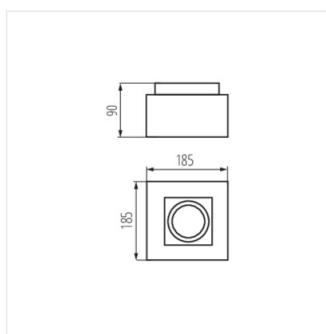

STOBI ES

Stropní bodové svítidlo

MODERN
design

HIGH
quality
finish

XXL
size

 220-240 AC	 50		 GU10		 IP 20	
 5÷25			 20/20		 1÷2,5	 0,5m

STOBI ES 50-B	26828	max 25	černá
STOBI ES 50-W	26829	max 25	bílá
STOBI ES 250-B	26838	2x max 25	černá
STOBI ES 250-W	26839	2x max 25	bílá

- Materiál korpusu: hliníková slitina

STOBI ES

Stropní bodové svítidlo

STOBI ES 50-W

STOBI ES 250-B

STOBI ES 250-W

STOBI ES 50

STOBI ES 250