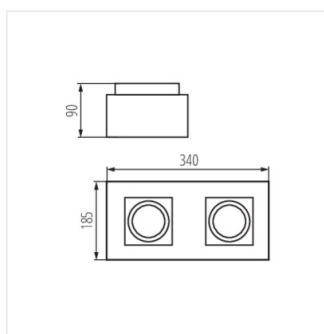

STOBI ES

Stropní bodové svítidlo

MODERN
design

HIGH
quality
finish

XXL
size

 220-240 AC	 50		 GU10		 IP 20	
 5÷25			 20/20		 1÷2,5	 0,5m

STOBI ES 50-B	26828	max 25	černá
STOBI ES 50-W	26829	max 25	bílá
STOBI ES 250-B	26838	2x max 25	černá
STOBI ES 250-W	26839	2x max 25	bílá

- Materiál korpusu: hliníková slitina

STOBI ES

Stropní bodové svítidlo

STOBI ES 50-W

STOBI ES 250-B

STOBI ES 250-W

STOBI ES 50

STOBI ES 250