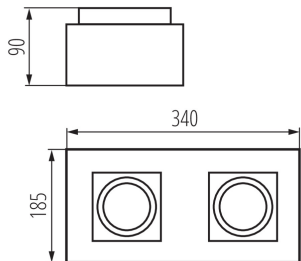

**Zdroj světla v balení:** ne

**Délka [mm]:** 340

**Šířka [mm]:** 185

**Výška [mm]:** 90

**Rozsah okolních teplot, kterým může být výrobek vystaven [°C]:** 5÷25

**Materiál korpusu:** hliníková slitina

**Typ přípojky:** šroubová svorkovnice

**Rozsah průměrů používaných vodičů [mm²]:** 1÷2,5

**Regulace úhlu svítidla:** ve dvou osách

### LOGISTICKÉ ÚDAJE:

**Měrná jednotka:** kus

**Způsob balení:** 8

**Počet kusů v druhém balení :** 1

**Počet kusů v hromadném balení:** 8

**Čistá jednotková hmotnost [g]:** 1414

**Gramáž [g]:** 1637.5

**Délka jednotkového balení [cm]:** 35

### Stropní bodové svítidlo

**Šířka jednotkového balení [cm]:** 19  
**Výška jednotkového balení [cm]:** 9.5  
**Hmotnost kartonu [kg]:** 13.1  
**Šířka kartonu [cm]:** 37  
**Výška kartonu [cm]:** 40  
**Délka kartonu [cm]:** 40  
**Objem kartonu [m<sup>3</sup>]:** 0.0592