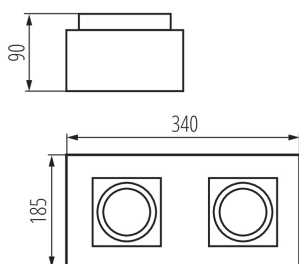

Stropní bodové svítidlo

MODERN
design

HIGH
quality
finish

XXL
size

Kanlux STOBI ES je řada stropních svítidel s výměnným zdrojem světla. Vysoce kvalitní povrchová úprava, jednoduchý, geometrický styl a možnost 20-stupňové regulace dopadu světla a to je jenom část jejich výhod. Do svítidel STOBI ES pasují efektivně vypadající zdroje světla ES-111 LED s patičí GU10, díky tomu jsou ideální pro osvětlení velkých ploch – bytů, loftů, obchodů, butiků, hotelových zařízení a restaurací.

VŠEOBECNÉ ÚDAJE:

Barva: bílá

Místo montáže: k usazení na strop

Místo použití: uvnitř

Minimální vzdálenost od osvětlovaného objektu: 0,5m

Vyměnitelný světelný zdroj: ano

Výrobek není určen k pokrytí termoizolačním materiálem: ano

Zdroj světla v balení: ne

Délka [mm]: 340

Šířka [mm]: 185

Výška [mm]: 90

TECHNICKÉ ÚDAJE:

Jmenovité napětí [V]: 220-240 AC

Jmenovitá frekvence [Hz]: 50

Maximální výkon [W]: 2x max 25

Třída ochrany před úrazem elektrickým proudem: I

Zdroj světla: ES-111

Patice: GU10

Rozsah okolních teplot, kterým může být výrobek vystaven [°C]: 5÷25

Svítidlo je určeno světelným zdrojům s energetickými třídami: A++,A+,A

Materiál korpusu: hliníková slitina

Typ přípojky: šroubová svorkovnice

Rozsah průměrů používaných vodičů [mm²]: 1÷2,5

Regulace úhlu svítidla: ve dvou osách

Regulace úhlu svítidla [°]: 20/20

Stupeň krytí IP: 20