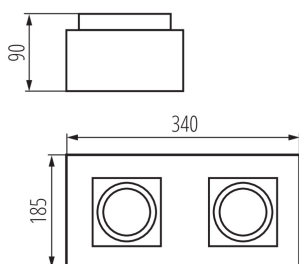

Stropní bodové svítidlo

MODERN
design

HIGH
quality
finish

XXL
size

Kanlux STOBI ES je řada stropních svítidel s výměnným zdrojem světla. Vysoce kvalitní povrchová úprava, jednoduchý, geometrický styl a možnost 20-stupňové regulace dopadu světla a to je jenom část jejich výhod. Do svítidel STOBI ES pasují efektivně vypadající zdroje světla ES-111 LED s patičí GU10, díky tomu jsou ideální pro osvětlení velkých ploch – bytů, loftů, obchodů, butiků, hotelových zařízení a restaurací.

VŠEOBECNÉ ÚDAJE:

Barva: černá

Místo montáže: k usazení na strop

Místo použití: uvnitř

Minimální vzdálenost od osvětlovaného objektu: 0,5m

Vyměnitelný světelný zdroj: ano

Výrobek není určen k pokrytí termoizolačním materiálem: ano

Zdroj světla v balení: ne

Délka [mm]: 340

Šířka [mm]: 185

Výška [mm]: 90

TECHNICKÉ ÚDAJE:

Jmenovité napětí [V]: 220-240 AC

Jmenovitá frekvence [Hz]: 50

Maximální výkon [W]: 2x max 25

Třída ochrany před úrazem elektrickým proudem: I

Zdroj světla: ES-111

Patice: GU10

Rozsah okolních teplot, kterým může být výrobek vystaven [°C]: 5÷25

Svítidlo je určeno světelným zdrojům s energetickými třídami: A++,A+,A

Materiál korpusu: hliníková slitina

Typ přípojky: šroubová svorkovnice

Rozsah průměrů používaných vodičů [mm²]: 1÷2,5

Regulace úhlu svítidla: ve dvou osách

Regulace úhlu svítidla [°]: 20/20

Stupeň krytí IP: 20