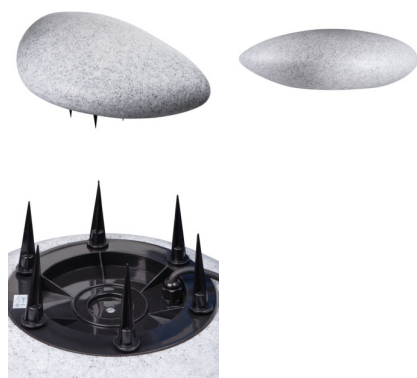

Zahradní svítidlo s výměnným zdrojem světla

5905339246561

IP
65

MO
DE
RN
design

Kanlux STONO IS je svítidlo imitující kameny nepravidelných tvarů. Ideálně se hodí do skalek nebo v okolí keřů. Každé z nich je vybaveno podstavou, která umožňuje montáž svítidla do země.

VŠEOBECNÉ ÚDAJE:

Barva: žula

Místo montáže: do země

Místo použití: uvnitř i vně

Minimální vzdálenost od osvětlovaného objektu: 0,2m

Zdroj světla v balení: ne

Délka [mm]: 630

Šířka [mm]: 380

Zdroj světla: GLS/CFL/LED

Patice: E27

Rozsah okolních teplot, kterým může být výrobek vystaven [°C]: -20÷35

Materiál korpusu: ABS

Typ přípojky: kabel zakončený vidlicí

Typ vodiče: H05RN-F

Průřez kabelu [mm²]: 1

Délka jednotkového balení [cm]: 64

Šířka jednotkového balení [cm]: 39

Výška jednotkového balení [cm]: 21.5

Hmotnost kartonu [kg]: 3.3

Šířka kartonu [cm]: 39

Výška kartonu [cm]: 21.5

24656 STONO IS 63

Zahradní svítidlo s výměnným zdrojem světla