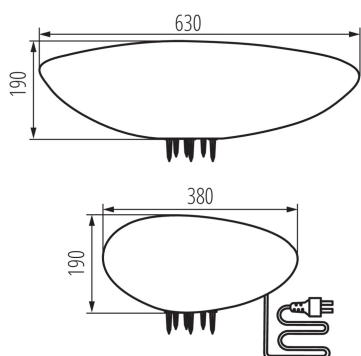

VŠEOBECNÉ ÚDAJE:

Barva: žula

Místo montáže: do země

Místo použití: uvnitř i vně

Minimální vzdálenost od osvětlovaného objektu: 0,2m

Zdroj světla v balení: ne

Délka [mm]: 630

Šířka [mm]: 380

Stupeň krytí IP: 65

LOGISTICKÉ ÚDAJE:

Měrná jednotka: kus

Způsob balení: 1

Počet kusů v druhém balení: 1

Počet kusů v hromadném balení: 1

Čistá jednotková hmotnost [g]: 2484

Gramáž [g]: 3300

Délka jednotkového balení [cm]: 64

Šířka jednotkového balení [cm]: 39

Výška jednotkového balení [cm]: 21.5

Hmotnost kartonu [kg]: 3.3

Šířka kartonu [cm]: 39

Výška kartonu [cm]: 21.5

24656 STONO IS 63

Zahradní svítidlo s výměnným zdrojem světla

Délka kartonu [cm]: 64

Objem kartonu [m³]: 0.053664