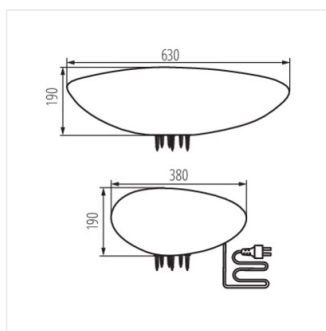

STONO IS 63

Zahradní svítidlo s výměnným zdrojem světla

STONO IS 63