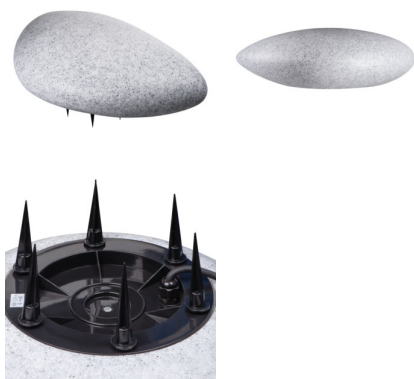

Zahradní svítidlo s výměnným zdrojem světla

VŠEOBECNÉ ÚDAJE:

Barva: žula

Místo montáže: do země

Místo použití: uvnitř i vně

Minimální vzdálenost od osvětlovaného objektu: 0,2m

Vyměnitelný světelný zdroj: ano

Svítidlo je určeno světelným zdrojům s energetickými třídami: A++, A+, A, B, C, D, E

Materiál korpusu: ABS

Typ přípojky: kabel zakončený vidlicí

Typ vodiče: H05RN-F

Průřez kabelu [mm²]: 1

Stupeň krytí IP: 65

Zahradní svítidlo s výměnným zdrojem světla