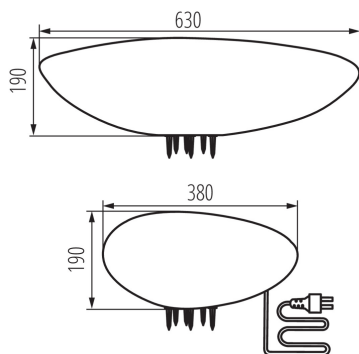

Zdroj světla v balení: ne

Délka [mm]: 630

Šířka [mm]: 380

Výška [mm]: 190

Délka vodiče [m]: 3

TECHNICKÉ ÚDAJE:

Jmenovité napětí [V]: 220-240 AC

Jmenovitá frekvence [Hz]: 50

Svítidlo je určeno světelným zdrojům s energetickými třídami: A++, A+, A, B, C, D, E

Materiál korpusu: ABS

Typ přípojky: kabel zakončený vidlicí

Typ vodiče: H05RN-F

Průřez kabelu [mm²]: 1

Stupeň krytí IP: 65