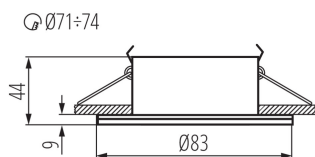

Stropní bodové svítidlo

5905339263063

IP
44/20

Vestavná bodová svítidla QULES, jsou jedna z nejoblíbenějších s vyšším krytím IP. Jsou ideální pro instalaci v koupelnách nebo jiných místech s vyšší vlhkostí.

VŠEOBECNÉ ÚDAJE:

Barva: černá

Povinnost používání samostínících lamp: ano

Místo montáže: k zabudování do stropu

Místo použití: uvnitř i vně

Minimální vzdálenost od osvětlovaného objektu: 0,5m

Vyměnitelný světelný zdroj: ano

Výrobek není určen k pokrytí termoizolačním materiálem: ano

Zdroj světla v balení: ne

Výška [mm]: 44

Průměr [mm]: 83

Montážní otvor [mm]: $\varnothing 71-74$

TECHNICKÉ ÚDAJE:

Jmenovité napětí [V]: 220-240 AC

Jmenovitá frekvence [Hz]: 50

Maximální výkon [W]: max 35

Třída ochrany před úrazem elektrickým proudem: II

Zdroj světla: PAR16

Patice: GU10

Rozsah okolních teplot, kterým může být výrobek vystaven [°C]: $-20 \div 35$

Svítidlo je určeno světelným zdrojům s energetickými třídami: A++, A+, A, B, C, D, E

Materiál korpusu: hliníková slitina

Typ přípojky: volné konce kabelů

Regulace úhlu svítidla: chybějící

Stupeň krytí IP: 44/20

LOGISTICKÉ ÚDAJE:

Měrná jednotka: kus

Způsob balení: 50

Počet kusů v druhém balení : 1

Počet kusů v hromadném balení: 50

Čistá jednotková hmotnost [g]: 178

Gramáž [g]: 252.2

Délka jednotkového balení [cm]: 10.5

Šířka jednotkového balení [cm]: 5.5

Výška jednotkového balení [cm]: 10

Hmotnost kartonu [kg]: 12.61