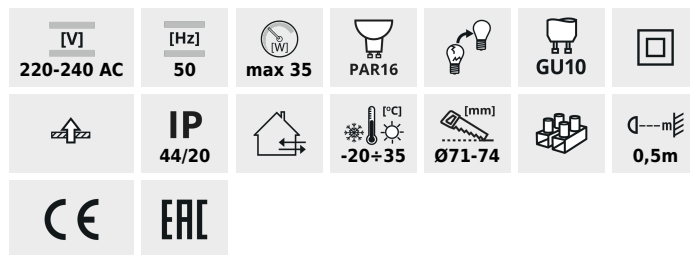

QULES

Stropní bodové svítidlo

IP
44/20

QULES AC L-W

QULES AC L-W	26300	max 35	bílá	chybějící	
QULES AC L-C/M	26301	max 35	matný chrom	chybějící	
QULES AC O-W	26303	max 35	bílá	chybějící	
QULES AC O-C/M	26304	max 35	matný chrom	chybějící	
QULES AC O-C	26305	max 35	chrom	chybějící	
QULES AC O-B	26306	max 35	černá	chybějící	
QULES AC L-B	26307	max 35	černá	chybějící	

Vestavná bodová svítidla QULES, jsou jedna z nejoblíbenějších s vyšším krytím IP. Jsou ideální pro instalaci v koupelnách nebo jiných místech s vyšší vlhkostí.

- Materiál korpusu: hliníková slitina

QULES