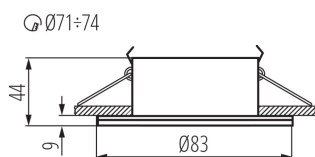

Stropní bodové svítidlo

IP
44/20

Vestavná bodová svítidla QULES, jsou jedna z nejoblíbenějších s vyšším krytím IP. Jsou ideální pro instalaci v koupelnách nebo jiných místech s vyšší vlhkostí.

VŠEOBECNÉ ÚDAJE:

Barva: černá

Povinnost používání samostínících lamp: ano

Místo montáže: k zabudování do stropu

Místo použití: uvnitř i vně

Minimální vzdálenost od osvětlovaného objektu: 0,5m

Vyměnitelný světelný zdroj: ano

Výrobek není určen k pokrytí termoizolačním materiálem: ano

Zdroj světla v balení: ne

Výška [mm]: 44

Průměr [mm]: 83

Montážní otvor [mm]: $\varnothing 71-74$

TECHNICKÉ ÚDAJE:

Jmenovité napětí [V]: 220-240 AC

Jmenovitá frekvence [Hz]: 50

Maximální výkon [W]: max 35

Třída ochrany před úrazem elektrickým proudem: II

Zdroj světla: PAR16

Patice: GU10

Rozsah okolních teplot, kterým může být výrobek vystaven [°C]: $-20 \div 35$

Svítidlo je určeno světelným zdrojům s energetickými třídami: A+, A, B, C, D, E

Materiál korpusu: hliníková slitina

Typ přípojky: volné konce kabelů

Regulace úhlu svítidla: chybějící

Stupeň krytí IP: 44/20