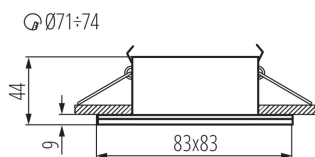

Stropní bodové svítidlo

5905339263070

IP
44/20

Vestavná bodová svítidla QULES, jsou jedna z nejoblíbenějších s vyšším krytím IP. Jsou ideální pro instalaci v koupelnách nebo jiných místech s vyšší vlhkostí.

VŠEOBECNÉ ÚDAJE:

Barva: černá

Povinnost používání samostínících lamp: ano

Místo montáže: k zabudování do stropu

Místo použití: uvnitř i vně

Minimální vzdálenost od osvětlovaného objektu: 0,5m

Vyměnitelný světelný zdroj: ano

Výrobek není určen k pokrytí termoizolačním materiálem: ano

Zdroj světla v balení: ne

Délka [mm]: 83

Šířka [mm]: 83

Výška [mm]: 44

Montážní otvor [mm]: $\varnothing 71-74$

TECHNICKÉ ÚDAJE:

Jmenovité napětí [V]: 220-240 AC

Jmenovitá frekvence [Hz]: 50

Maximální výkon [W]: max 35

Třída ochrany před úrazem elektrickým proudem: II

Zdroj světla: PAR16

Patice: GU10

Rozsah okolních teplot, kterým může být výrobek vystaven [°C]: -20÷35

Svítidlo je určeno světelným zdrojům s energetickými třídami: A++,A+,A,B,C,D,E

Materiál korpusu: hliníková slitina

Typ přípojky: volné konce kabelů

Regulace úhlu svítidla: chybějící

Stupeň krytí IP: 44/20

LOGISTICKÉ ÚDAJE:

Měrná jednotka: kus

Způsob balení: 50

Počet kusů v druhém balení : 1

Počet kusů v hromadném balení: 50

Čistá jednotková hmotnost [g]: 210

Gramáž [g]: 252.2

Délka jednotkového balení [cm]: 10.5

Šířka jednotkového balení [cm]: 6

Výška jednotkového balení [cm]: 10.5