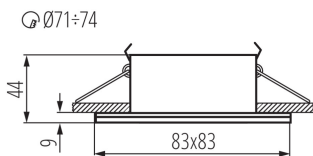

Stropní bodové svítidlo

IP
44/20

Vestavná bodová svítidla QULES, jsou jedna z nejoblíbenějších s vyšším krytím IP. Jsou ideální pro instalaci v koupelnách nebo jiných místech s vyšší vlhkostí.

VŠEOBECNÉ ÚDAJE:

Barva: černá

Povinnost používání samostínících lamp: ano

Místo montáže: k zabudování do stropu

Místo použití: uvnitř i vně

Minimální vzdálenost od osvětlovaného objektu: 0,5m

Vyměnitelný světelný zdroj: ano

Výrobek není určen k pokrytí termoizolačním materiálem: ano

Zdroj světla v balení: ne

Délka [mm]: 83

Šířka [mm]: 83

Výška [mm]: 44

Montážní otvor [mm]: $\varnothing 71-74$

TECHNICKÉ ÚDAJE:

Jmenovité napětí [V]: 220-240 AC

Jmenovitá frekvence [Hz]: 50

Maximální výkon [W]: max 35

Třída ochrany před úrazem elektrickým proudem: II

Zdroj světla: PAR16

Patice: GU10

Rozsah okolních teplot, kterým může být výrobek

vystaven [°C]: -20÷35

Svítidlo je určeno světelným zdrojům s energetickými

třídami: A++, A+, A, B, C, D, E

Materiál korpusu: hliníková slitina

Typ přípojky: volné konce kabelů

Regulace úhlu svítidla: chybějící

Stupeň krytí IP: 44/20