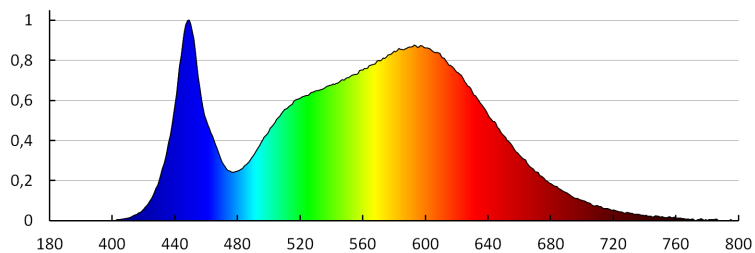

DALŠÍ INFORMACE:

- možnost nasměrování světla nahoru nebo dolů

KANLUX S.A. (kat 22192) PAX LED 10W NW / LDC (Polar)