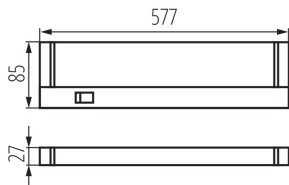

LED svítidlo pod nábytek