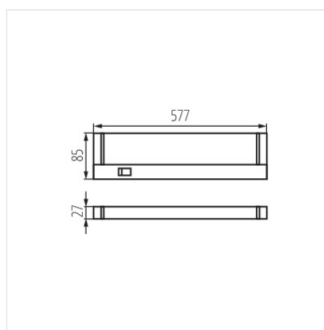

- možnost nasměrování světla nahoru nebo dolů
- Materiál korpusu: plast
- Materiál difuzoru: plast

PAX LED

LED svítidlo pod nábytek

PAX LED 10W NW

PAX LED 10W NW