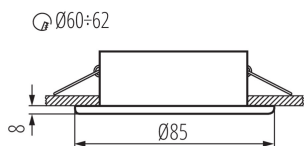

Stropní bodové svítidlo

IP
44/20

Kanlux MARIN je malé těsné stropní svítidlo, které můžeme použít v místech s vysokou vlhkostí. Můžeme je snadno umístit do koupelny nad zrcadlem, do kuchyně nebo do prádelny.

VŠEOBECNÉ ÚDAJE:

Barva: černá matná

Povinnost používání samostínících lamp: ano

Místo montáže: k zabudování do stropu

Místo použití: uvnitř i vně

Minimální vzdálenost od osvětlovaného objektu: 0,5m

Vyměnitelný světelný zdroj: ano

Výrobek není určen k pokrytí termoizolačním materiálem: ano

Zdroj světla v balení: ne

Výška [mm]: 37

Průměr [mm]: 85

Montážní otvor [mm]: Ø60-62

Délka vodiče [m]: 0.12

TECHNICKÉ ÚDAJE:

Jmenovité napětí [V]: 12 AC; 12 DC