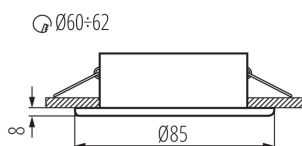

Stropní bodové svítidlo

IP  
44/20

Kanlux MARIN je malé těsné stropní svítidlo, které můžeme použít v místech s vysokou vlhkostí. Můžeme je snadno umístit do koupelny nad zrcadlem, do kuchyně nebo do prádelny.

### VŠEOBECNÉ ÚDAJE:

**Barva:** bílá

**Povinnost používání samostínících lamp:** ano

**Místo montáže:** k zabudování do stropu

**Místo použití:** uvnitř i vně

**Minimální vzdálenost od osvětlovaného objektu:** 0,5m

**Vyměnitelný světelný zdroj:** ano

**Výrobek není určen k pokrytí termoizolačním materiálem:** ano

**Zdroj světla v balení:** ne

**Výška [mm]:** 37

**Průměr [mm]:** 85

**Montážní otvor [mm]:** Ø60-62

**Délka vodiče [m]:** 0.12