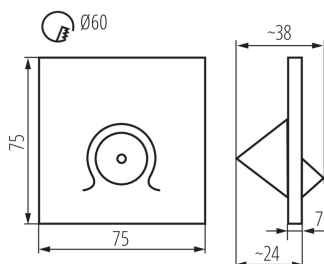

LED schodišťové svítidlo

5905339324948

Kanlux MEFIS LED je neobvyklá řada schodišťových svítidel. Toto svítidlo je dostupné v barvě bílé, černé a šedé, takže si můžete vybrat barvu vhodnou pro interiér. Svítidlo Kanlux MEFIS LED má neobvyčejný tvar a soustředěný světelný paprsek, takže ho můžeme nasměrovat tak, aby osvětloval body, na kterých nám záleží.

VŠEOBECNÉ ÚDAJE:

K zabudování do zdi: ano

Barva: bílá

Místo montáže: k zabudování do zdi

Místo použití: uvnitř

Minimální vzdálenost od osvětlovaného objektu: 0,1m

Délka [mm]: 75

Šířka [mm]: 38

Výška [mm]: 75

Délka vodiče [m]: 0.18

Požadovaný průměr montážní krabice [Ømm]: 60

Rozměry montážního otvoru [mm]: 60

Integrovaný LED zdroj světla: ano

TECHNICKÉ ÚDAJE:

Jmenovité napětí [V]: 12 DC

Maximální výkon [W]: 0,7

Třída ochrany před úrazem elektrickým proudem: III

Typ diody: LED SMD

Světelný tok [lm]: 30

Barva světla: teplá bílá

Náhradní teplota chromatičnosti [K]: 3000

Stálost barev v násobcích MacAdamovy elipsy: ≤6

Index podání barev: 80

Životnost [h]: 50000

Počet cyklů zap/vyp: ≥20000

Rozsah okolních teplot, kterým může být výrobek vystaven [°C]: 5÷25

Materiál korpusu: plast

Typ přípojky: volné konce kabelů

Doba nahřívání lampy [s]: ≤1

Doba zapálení lampy [s]: ≤0,5

Stupeň krytí IP: 20