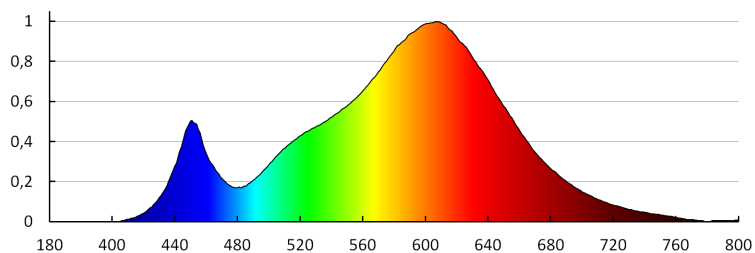

LOGISTICKÉ ÚDAJE:

Měrná jednotka: kus

Způsob balení: 100

Počet kusů v druhém balení : 1

Počet kusů v hromadném balení: 100

Čistá jednotková hmotnost [g]: 34

Gramáž [g]: 54.9

Délka jednotkového balení [cm]: 11

Šířka jednotkového balení [cm]: 4

Výška jednotkového balení [cm]: 16.5

Hmotnost kartonu [kg]: 5.49

Šířka kartonu [cm]: 23.5

Výška kartonu [cm]: 34.5

Délka kartonu [cm]: 63

Objem kartonu [m³]: 0.051077

KANLUX S.A. (kat 32494) MEFIS LED W-WW / LDC (Polar)