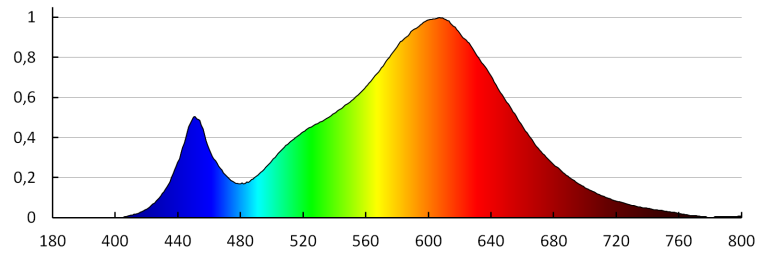

32494 MEFIS LED W-WW

LED schodišťové svítidlo

KANLUX S.A. (kat 32494) MEFIS LED W-WW / LDC (Polar)