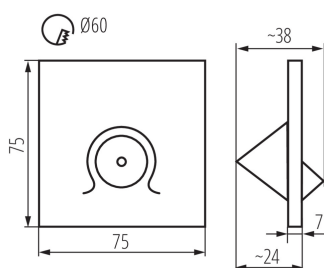

LED schodišťové svítidlo

Kanlux MEFIS LED je neobvyklá řada schodišťových svítidel. Toto svítidlo je dostupné v barvě bílé, černé a šedé, takže si můžete vybrat barvu vhodnou pro interiér. Svítidlo Kanlux MEFIS LED má neobvyčejný tvar a soustředěný světelný paprsek, takže ho můžeme nasměrovat tak, aby osvětloval body, na kterých nám záleží.

VŠEOBECNÉ ÚDAJE:

K zabudování do zdi: ano

Barva: bílá

Místo montáže: k zabudování do zdi

Místo použití: uvnitř

Minimální vzdálenost od osvětlovaného objektu: 0,1m

Vyměnitelný světelný zdroj: ne

Délka [mm]: 75

Šířka [mm]: 38

Výška [mm]: 75

Délka vodiče [m]: 0.18

Požadovaný průměr montážní krabice [Ømm]: 60

Rozměry montážního otvoru [mm]: 60

Integrovaný LED zdroj světla: ano

TECHNICKÉ ÚDAJE:

Jmenovité napětí [V]: 12 DC

Maximální výkon [W]: 0,7

Třída ochrany před úrazem elektrickým proudem: III

Typ diody: LED SMD

Světelný tok [lm]: 30

Barva světla: teplá bílá

Teplota chromatičnosti [K]: 3000

Stejnorodost barev [SDCM]: ≤6

Index podání barev Ra: ≥80

Životnost [h]: 50000

Počet cyklů zap/vyp: ≥20000

Rozsah okolních teplot, kterým může být výrobek vystaven [°C]: 5÷25

Materiál korpusu: plast

Typ přípojky: volné konce kabelů

Součástí svítidla jsou vestavěné LED zdroje s energetickými třídami: A++,A+,A

Doba nahřívání lampy [s]: ≤1

Doba zapálení lampy [s]: ≤0,5

Stupeň krytí IP: 20