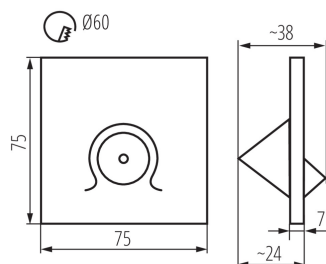

LED schodišťové svítidlo

5905339324986

Kanlux MEFIS LED je neobvyklá řada schodišťových svítidel. Toto svítidlo je dostupné v barvě bílé, černé a šedé, takže si můžete vybrat barvu vhodnou pro interiér. Svítidlo Kanlux MEFIS LED má neobvyčejný tvar a soustředěný světelný paprsek, takže ho můžeme nasměrovat tak, aby osvětloval body, na kterých nám záleží.

VŠEOBECNÉ ÚDAJE:

K zabudování do zdi: ano

Barva: šedá

Místo montáže: k zabudování do zdi

Místo použití: uvnitř

Minimální vzdálenost od osvětlovaného objektu: 0,1m

Délka [mm]: 75

Šířka [mm]: 38

Výška [mm]: 75

Délka vodiče [m]: 0.18

Požadovaný průměr montážní krabice [Ømm]: 60

Rozměry montážního otvoru [mm]: 60

Integrovaný LED zdroj světla: ano

TECHNICKÉ ÚDAJE:

Jmenovité napětí [V]: 12 DC

Maximální výkon [W]: 0,7

Třída ochrany před úrazem elektrickým proudem: III

Typ diody: LED SMD

Světelný tok [lm]: 30

Barva světla: teplá bílá

Náhradní teplota chromatičnosti [K]: 3000

Stálost barev v násobcích MacAdamovy elipsy: ≤6

Index podání barev: 80

Životnost [h]: 50000

Počet cyklů zap/vyp: ≥20000

Rozsah okolních teplot, kterým může být výrobek vystaven [°C]: 5÷25

Materiál korpusu: plast

Typ přípojky: volné konce kabelů

Doba nahřívání lampy [s]: ≤1

Doba zapálení lampy [s]: ≤0,5

Stupeň krytí IP: 20