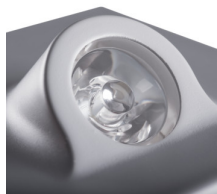

LED schodišťové svítidlo

5905339324986

Kanlux MEFIS LED je neobvyklá řada schodišťových svítidel. Toto svítidlo je dostupné v barvě bílé, černé a šedé, takže si můžete vybrat barvu vhodnou pro interiér. Svítidlo Kanlux MEFIS LED má neobvyčejný tvar a soustředěný světelný paprsek, takže ho můžeme nasměrovat tak, aby osvětloval body, na kterých nám záleží.

VŠEOBECNÉ ÚDAJE:

K zabudování do zdi: ano

Barva: šedá

Místo montáže: k zabudování do zdi

Místo použití: uvnitř

Minimální vzdálenost od osvětlovaného objektu: 0,1m

Délka [mm]: 75

Šířka [mm]: 38

Třída ochrany před úrazem elektrickým proudem: III

Typ diody: LED SMD

Světelný tok [lm]: 30

Barva světla: teplá bílá

Náhradní teplota chromatičnosti [K]: 3000

Stálost barev v násobcích MacAdamovy elipsy: ≤6