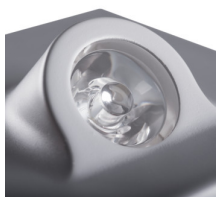

LED schodišťové svítidlo

Kanlux MEFIS LED je neobvyklá řada schodišťových svítidel. Toto svítidlo je dostupné v barvě bílé, černé a šedé, takže si můžete vybrat barvu vhodnou pro interiér. Svítidlo Kanlux MEFIS LED má neobvyčejný tvar a soustředěný světelný paprsek, takže ho můžeme nasměrovat tak, aby osvětloval body, na kterých nám záleží.

VŠEOBECNÉ ÚDAJE:

K zabudování do zdi: ano

Barva: šedá

Místo montáže: k zabudování do zdi

Místo použití: uvnitř

Minimální vzdálenost od osvětlovaného objektu: 0,1m

Vyměnitelný světelný zdroj: ne

Délka [mm]: 75

Šířka [mm]: 38

Výška [mm]: 75

Délka vodiče [m]: 0.18

Požadovaný průměr montážní krabice [Ømm]: 60

Rozměry montážního otvoru [mm]: 60

Integrovaný LED zdroj světla: ano

TECHNICKÉ ÚDAJE:

Jmenovité napětí [V]: 12 DC