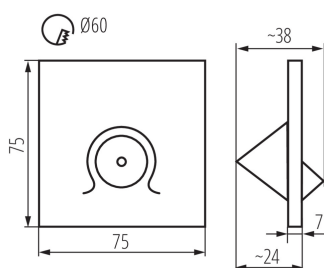

LED schodišťové svítidlo

Kanlux MEFIS LED je neobvyklá řada schodišťových svítidel. Toto svítidlo je dostupné v barvě bílé, černé a šedé, takže si můžete vybrat barvu vhodnou pro interiér. Svítidlo Kanlux MEFIS LED má neobvyčejný tvar a soustředěný světelný paprsek, takže ho můžeme nasměrovat tak, aby osvětloval body, na kterých nám záleží.

VŠEOBECNÉ ÚDAJE:

K zabudování do zdi: ano

Barva: šedá

Místo montáže: k zabudování do zdi

Místo použití: uvnitř

Minimální vzdálenost od osvětlovaného objektu: 0,1m

Vyměnitelný světelný zdroj: ne

Délka [mm]: 75

Šířka [mm]: 38

Výška [mm]: 75

Délka vodiče [m]: 0.18

Požadovaný průměr montážní krabice [Ømm]: 60

Rozměry montážního otvoru [mm]: 60

Integrovaný LED zdroj světla: ano

TECHNICKÉ ÚDAJE:

Jmenovité napětí [V]: 12 DC

Maximální výkon [W]: 0,7

Třída ochrany před úrazem elektrickým proudem: III

Typ diody: LED SMD

Světelný tok [lm]: 30

Barva světla: teplá bílá

Teplota chromatičnosti [K]: 3000

Stejnorodost barev [SDCM]: ≤6

Index podání barev Ra: ≥80

Životnost [h]: 50000

Počet cyklů zap/vyp: ≥20000

Rozsah okolních teplot, kterým může být výrobek vystaven [°C]: 5÷25

Materiál korpusu: plast

Typ přípojky: volné konce kabelů

Součástí svítidla jsou vestavěné LED zdroje s energetickými třídami: A++,A+,A

Doba nahřívání lampy [s]: ≤1

Doba zapálení lampy [s]: ≤0,5

Stupeň krytí IP: 20