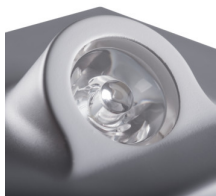

LED schodišťové svítidlo

5905339324993

Kanlux MEFIS LED je neobvyklá řada schodišťových svítidel. Toto svítidlo je dostupné v barvě bílé, černé a šedé, takže si můžete vybrat barvu vhodnou pro interiér. Svítidlo Kanlux MEFIS LED má neobvyčejný tvar a soustředěný světelný paprsek, takže ho můžeme nasměrovat tak, aby osvětloval body, na kterých nám záleží.

VŠEOBECNÉ ÚDAJE:

K zabudování do zdi: ano

Barva: šedá

Místo montáže: k zabudování do zdi

Místo použití: uvnitř

Minimální vzdálenost od osvětlovaného objektu: 0,1m

Délka [mm]: 75

Šířka [mm]: 38

Třída ochrany před úrazem elektrickým proudem: III

Typ diody: LED SMD

Světelný tok [lm]: 35

Barva světla: bílá

Náhradní teplota chromatičnosti [K]: 4000

Stálost barev v násobcích MacAdamovy elipsy: ≤6

Index podání barev: 80