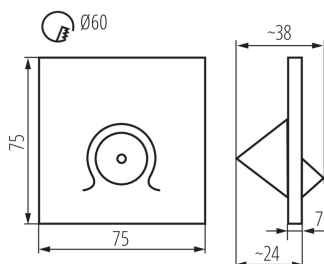

LED schodišťové svítidlo

5905339324993

Kanlux MEFIS LED je neobvyklá řada schodišťových svítidel. Toto svítidlo je dostupné v barvě bílé, černé a šedé, takže si můžete vybrat barvu vhodnou pro interiér. Svítidlo Kanlux MEFIS LED má neobvyčejný tvar a soustředěný světelný paprsek, takže ho můžeme nasměrovat tak, aby osvětloval body, na kterých nám záleží.

VŠEOBECNÉ ÚDAJE:

K zabudování do zdi: ano

Barva: šedá

Místo montáže: k zabudování do zdi

Místo použití: uvnitř

Minimální vzdálenost od osvětlovaného objektu: 0,1m

Délka [mm]: 75

Šířka [mm]: 38

Výška [mm]: 75

Délka vodiče [m]: 0.18

Požadovaný průměr montážní krabice [Ømm]: 60

Rozměry montážního otvoru [mm]: 60

Integrovaný LED zdroj světla: ano

TECHNICKÉ ÚDAJE:

Jmenovité napětí [V]: 12 DC

Maximální výkon [W]: 0,7

Třída ochrany před úrazem elektrickým proudem: III

Typ diody: LED SMD

Světelný tok [lm]: 35

Barva světla: bílá

Náhradní teplota chromatičnosti [K]: 4000

Stálost barev v násobcích MacAdamovy elipsy: ≤6

Index podání barev: 80

Životnost [h]: 50000

Počet cyklů zap/vyp: ≥20000

Rozsah okolních teplot, kterým může být výrobek vystaven [°C]: 5÷25

Materiál korpusu: plast

Typ přípojky: volné konce kabelů

Doba nahřívání lampy [s]: ≤1

Doba zapálení lampy [s]: ≤0,5

Stupeň krytí IP: 20