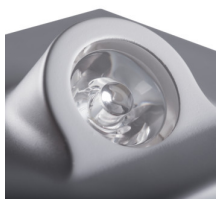

LED schodišťové svítidlo

Kanlux MEFIS LED je neobvyklá řada schodišťových svítidel. Toto svítidlo je dostupné v barvě bílé, černé a šedé, takže si můžete vybrat barvu vhodnou pro interiér. Svítidlo Kanlux MEFIS LED má neobvyčejný tvar a soustředěný světelný paprsek, takže ho můžeme nasměrovat tak, aby osvětloval body, na kterých nám záleží.

VŠEOBECNÉ ÚDAJE:

K zabudování do zdi: ano

Barva: šedá

Místo montáže: k zabudování do zdi

Místo použití: uvnitř

Minimální vzdálenost od osvětlovaného objektu: 0,1m

Vyměnitelný světelný zdroj: ne

Délka [mm]: 75

Šířka [mm]: 38

Výška [mm]: 75

Délka vodiče [m]: 0.18

Požadovaný průměr montážní krabice [Ømm]: 60

Rozměry montážního otvoru [mm]: 60

Integrovaný LED zdroj světla: ano

TECHNICKÉ ÚDAJE:

Jmenovité napětí [V]: 12 DC