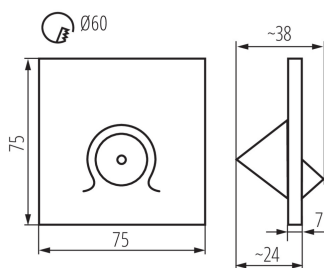

LED schodišťové svítidlo

Kanlux MEFIS LED je neobvyklá řada schodišťových svítidel. Toto svítidlo je dostupné v barvě bílé, černé a šedé, takže si můžete vybrat barvu vhodnou pro interiér. Svítidlo Kanlux MEFIS LED má neobvyčejný tvar a soustředěný světelný paprsek, takže ho můžeme nasměrovat tak, aby osvětloval body, na kterých nám záleží.

VŠEOBECNÉ ÚDAJE:

K zabudování do zdi: ano

Barva: šedá

Místo montáže: k zabudování do zdi

Místo použití: uvnitř

Minimální vzdálenost od osvětlovaného objektu: 0,1m

Vyměnitelný světelný zdroj: ne

Délka [mm]: 75

Šířka [mm]: 38

Výška [mm]: 75

Délka vodiče [m]: 0.18

Požadovaný průměr montážní krabice [Ømm]: 60

Rozměry montážního otvoru [mm]: 60

Integrovaný LED zdroj světla: ano

TECHNICKÉ ÚDAJE:

Jmenovité napětí [V]: 12 DC

Maximální výkon [W]: 0,7

Třída ochrany před úrazem elektrickým proudem: III

Typ diody: LED SMD

Světelný tok [lm]: 35

Barva světla: bílá

Teplota chromatičnosti [K]: 4000

Stejnorodost barev [SDCM]: ≤6

Index podání barev Ra: ≥80

Životnost [h]: 50000

Počet cyklů zap/vyp: ≥20000

Rozsah okolních teplot, kterým může být výrobek vystaven [°C]: 5÷25

Materiál korpusu: plast

Typ přípojky: volné konce kabelů

Součástí svítidla jsou vestavěné LED zdroje s energetickými třídami: A++,A+,A

Doba nahřívání lampy [s]: ≤1

Doba zapálení lampy [s]: ≤0,5

Stupeň krytí IP: 20