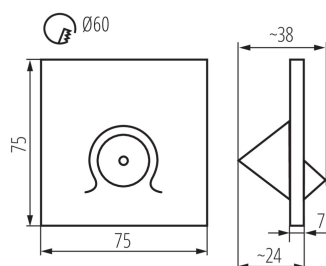

LED schodišťové svítidlo

5905339324962

Kanlux MEFIS LED je neobvyklá řada schodišťových svítidel. Toto svítidlo je dostupné v barvě bílé, černé a šedé, takže si můžete vybrat barvu vhodnou pro interiér. Svítidlo Kanlux MEFIS LED má neobvyčejný tvar a soustředěný světelný paprsek, takže ho můžeme nasměrovat tak, aby osvětloval body, na kterých nám záleží.

VŠEOBECNÉ ÚDAJE:

K zabudování do zdi: ano

Barva: černá

Místo montáže: k zabudování do zdi

Místo použití: uvnitř

Minimální vzdálenost od osvětlovaného objektu: 0,1m

Délka [mm]: 75

Šířka [mm]: 38

Výška [mm]: 75

Délka vodiče [m]: 0.18

Požadovaný průměr montážní krabice [Ømm]: 60

Rozměry montážního otvoru [mm]: 60

Integrovaný LED zdroj světla: ano

TECHNICKÉ ÚDAJE:

Jmenovité napětí [V]: 12 DC

Maximální výkon [W]: 0,7

Třída ochrany před úrazem elektrickým proudem: III

Typ diody: LED SMD

Světelný tok [lm]: 30

Barva světla: teplá bílá

Náhradní teplota chromatičnosti [K]: 3000

Stálost barev v násobcích MacAdamovy elipsy: ≤6

Index podání barev: 80

Životnost [h]: 50000

Počet cyklů zap/vyp: ≥20000

Rozsah okolních teplot, kterým může být výrobek vystaven [°C]: 5÷25

Materiál korpusu: plast

Typ přípojky: volné konce kabelů

Doba nahřívání lampy [s]: ≤1

Doba zapálení lampy [s]: ≤0,5

Stupeň krytí IP: 20