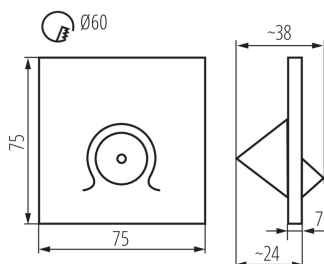

LED schodišťové svítidlo

5905339324979

Kanlux MEFIS LED je neobvyklá řada schodišťových svítidel. Toto svítidlo je dostupné v barvě bílé, černé a šedé, takže si můžete vybrat barvu vhodnou pro interiér. Svítidlo Kanlux MEFIS LED má neobvyčejný tvar a soustředěný světelný paprsek, takže ho můžeme nasměrovat tak, aby osvětloval body, na kterých nám záleží.

VŠEOBECNÉ ÚDAJE:

K zabudování do zdi: ano

Barva: černá

Místo montáže: k zabudování do zdi

Místo použití: uvnitř

Minimální vzdálenost od osvětlovaného objektu: 0,1m

Délka [mm]: 75

Šířka [mm]: 38

Výška [mm]: 75

Délka vodiče [m]: 0.18

Požadovaný průměr montážní krabice [Ømm]: 60

Rozměry montážního otvoru [mm]: 60

Integrovaný LED zdroj světla: ano

TECHNICKÉ ÚDAJE:

Jmenovité napětí [V]: 12 DC

Maximální výkon [W]: 0,7

Třída ochrany před úrazem elektrickým proudem: III

Typ diody: LED SMD

Světelný tok [lm]: 35

Barva světla: bílá

Náhradní teplota chromatičnosti [K]: 4000

Stálost barev v násobcích MacAdamovy elipsy: ≤6

Index podání barev: 80

Životnost [h]: 50000

Počet cyklů zap/vyp: ≥20000

Rozsah okolních teplot, kterým může být výrobek vystaven [°C]: 5÷25

Materiál korpusu: plast

Typ přípojky: volné konce kabelů

Doba nahřívání lampy [s]: ≤1

Doba zapálení lampy [s]: ≤0,5

Stupeň krytí IP: 20