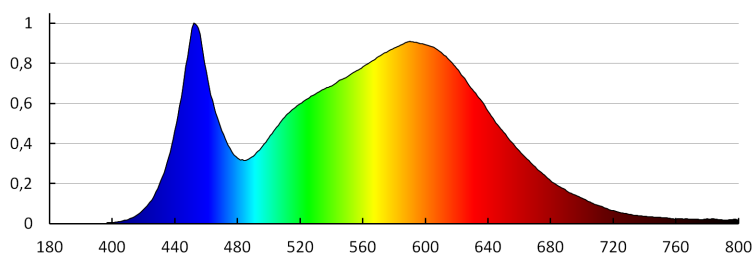

LOGISTICKÉ ÚDAJE:

Měrná jednotka: kus

Způsob balení: 100

Počet kusů v druhém balení : 1

Počet kusů v hromadném balení: 100

Čistá jednotková hmotnost [g]: 34

Gramáž [g]: 54.9

Délka jednotkového balení [cm]: 11

Šířka jednotkového balení [cm]: 4

Výška jednotkového balení [cm]: 16.5

Hmotnost kartonu [kg]: 5.49

Šířka kartonu [cm]: 23.5

Výška kartonu [cm]: 34.5

Délka kartonu [cm]: 63

Objem kartonu [m³]: 0.051077

KANLUX S.A. (kat 32495) MEFIS LED W-NW / LDC (Polar)