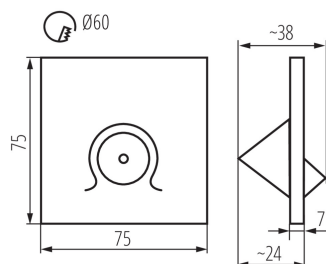

LED schodišťové svítidlo

5905339324955

Kanlux MEFIS LED je neobvyklá řada schodišťových svítidel. Toto svítidlo je dostupné v barvě bílé, černé a šedé, takže si můžete vybrat barvu vhodnou pro interiér. Svítidlo Kanlux MEFIS LED má neobvyčejný tvar a soustředěný světelný paprsek, takže ho můžeme nasměrovat tak, aby osvětloval body, na kterých nám záleží.

VŠEOBECNÉ ÚDAJE:

K zabudování do zdi: ano

Barva: bílá

Místo montáže: k zabudování do zdi

Místo použití: uvnitř

Minimální vzdálenost od osvětlovaného objektu: 0,1m

Délka [mm]: 75

Šířka [mm]: 38

Výška [mm]: 75

Délka vodiče [m]: 0.18

Požadovaný průměr montážní krabice [Ømm]: 60

Rozměry montážního otvoru [mm]: 60

Integrovaný LED zdroj světla: ano

TECHNICKÉ ÚDAJE:

Jmenovité napětí [V]: 12 DC

Maximální výkon [W]: 0,7

Třída ochrany před úrazem elektrickým proudem: III

Typ diody: LED SMD

Světelný tok [lm]: 35

Barva světla: bílá

Náhradní teplota chromatičnosti [K]: 4000

Stálost barev v násobcích MacAdamovy elipsy: ≤6

Index podání barev: 80

Životnost [h]: 50000

Počet cyklů zap/vyp: ≥20000

Rozsah okolních teplot, kterým může být výrobek vystaven [°C]: 5÷25

Materiál korpusu: plast

Typ přípojky: volné konce kabelů

Doba nahřívání lampy [s]: ≤1

Doba zapálení lampy [s]: ≤0,5

Stupeň krytí IP: 20