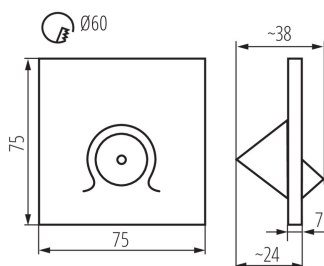

LED schodišťové svítidlo

Kanlux MEFIS LED je neobvyklá řada schodišťových svítidel. Toto svítidlo je dostupné v barvě bílé, černé a šedé, takže si můžete vybrat barvu vhodnou pro interiér. Svítidlo Kanlux MEFIS LED má neobvyčejný tvar a soustředěný světelný paprsek, takže ho můžeme nasměrovat tak, aby osvětloval body, na kterých nám záleží.

VŠEOBECNÉ ÚDAJE:

K zabudování do zdi: ano

Barva: bílá

Místo montáže: k zabudování do zdi

Místo použití: uvnitř

Minimální vzdálenost od osvětlovaného objektu: 0,1m

Vyměnitelný světelný zdroj: ne

Délka [mm]: 75

Šířka [mm]: 38

Výška [mm]: 75

Délka vodiče [m]: 0.18

Požadovaný průměr montážní krabičky [Ømm]: 60

Rozměry montážního otvoru [mm]: 60

Integrovaný LED zdroj světla: ano

TECHNICKÉ ÚDAJE:

Jmenovité napětí [V]: 12 DC

Maximální výkon [W]: 0,7

Třída ochrany před úrazem elektrickým proudem: III

Typ diody: LED SMD

Světelný tok [lm]: 35

Barva světla: bílá

Teplota chromatičnosti [K]: 4000

Stejnorodost barev [SDCM]: ≤6

Index podání barev Ra: ≥80

Životnost [h]: 50000

Počet cyklů zap/vyp: ≥20000

Rozsah okolních teplot, kterým může být výrobek vystaven [°C]: 5÷25

Materiál korpusu: plast

Typ přípojky: volné konce kabelů

Součástí svítidla jsou vestavěné LED zdroje s energetickými třídami: A++,A+,A

Doba nahřívání lampy [s]: ≤1

Doba zapálení lampy [s]: ≤0,5

Stupeň krytí IP: 20