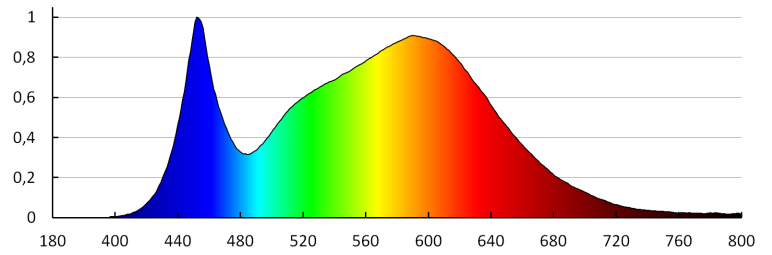

32495 MEFIS LED W-NW

LED schodišťové svítidlo

KANLUX S.A. (kat 32495) MEFIS LED W-NW / LDC (Polar)