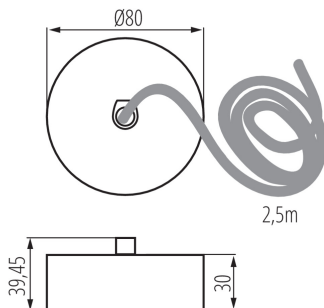

32540 ALIN CORD 1F-W

Příslušenství k lineárnímu svítidlu

5905339325402

VŠEOBECNÉ ÚDAJE:

Barva: bílá

Místo montáže: pro zavěšení na strop

Výška [mm]: 39.45

Průměr [mm]: 80

Délka kabelu [m]: 2.5

TECHNICKÉ ÚDAJE:

Typ přípojky: samosvorná svorkovnice

Průřez kabelu [mm²]: 3 x 0,75

LOGISTICKÉ ÚDAJE:

Měrná jednotka: kus

Způsob balení: 1

Počet kusů v druhém balení : 1

Počet kusů v hromadném balení: 1

Čistá jednotková hmotnost [g]: 200

Gramáž [g]: 203

Délka jednotkového balení [cm]: 18

Šířka jednotkového balení [cm]: 11

Výška jednotkového balení [cm]: 6

Hmotnost kartonu [kg]: 0.203

Šířka kartonu [cm]: 11

Výška kartonu [cm]: 6

Délka kartonu [cm]: 18

Objem kartonu [m³]: 0.001188