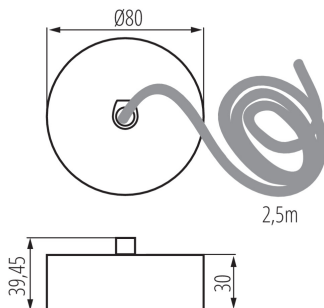

32542 ALIN CORD 1F-SR

Příslušenství k lineárnímu svítidlu

5905339325426

VŠEOBECNÉ ÚDAJE:

Barva: stříbrná

Místo montáže: pro zavěšení na strop

Výška [mm]: 39.45

Průměr [mm]: 80

Délka kabelu [m]: 2.5

TECHNICKÉ ÚDAJE:

Typ přípojky: samosvorná svorkovnice

Průřez kabelu [mm²]: 3 x 0,75

LOGISTICKÉ ÚDAJE:

Měrná jednotka: kus

Způsob balení: 1

Počet kusů v druhém balení : 1

Počet kusů v hromadném balení: 1

Čistá jednotková hmotnost [g]: 200

Gramáž [g]: 203

Délka jednotkového balení [cm]: 18

Šířka jednotkového balení [cm]: 11

Výška jednotkového balení [cm]: 6

Hmotnost kartonu [kg]: 0.203

Šířka kartonu [cm]: 11

Výška kartonu [cm]: 6

Délka kartonu [cm]: 18

Objem kartonu [m³]: 0.001188