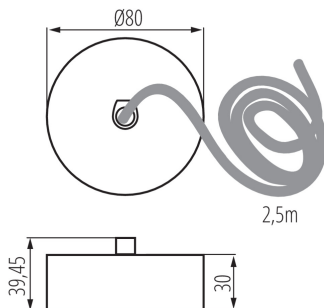

32541 ALIN CORD 1F-B

Příslušenství k lineárnímu svítidlu

5905339325419

VŠEOBECNÉ ÚDAJE:

Barva: černá

Místo montáže: pro zavěšení na strop

Výška [mm]: 39.45

Průměr [mm]: 80

Délka kabelu [m]: 2.5

TECHNICKÉ ÚDAJE:

Typ přípojky: samosvorná svorkovnice

Průřez kabelu [mm²]: 3 x 0,75

LOGISTICKÉ ÚDAJE:

Měrná jednotka: kus

Způsob balení: 1

Počet kusů v druhém balení : 1

Počet kusů v hromadném balení: 1

Čistá jednotková hmotnost [g]: 200

Gramáž [g]: 203

Délka jednotkového balení [cm]: 18

Šířka jednotkového balení [cm]: 11

Výška jednotkového balení [cm]: 6

Hmotnost kartonu [kg]: 0.203

Šířka kartonu [cm]: 11

Výška kartonu [cm]: 6

Délka kartonu [cm]: 18

Objem kartonu [m³]: 0.001188