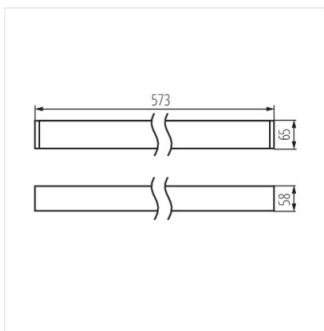

Lineární LED svítidlo

AL 17W-840-RST-SR-NT

AL 17W-840-RST-W-NT

AL 17W 573 mm NT

PŘÍSLUŠENSTVÍ:

32540 ALIN CORD 1F-W

Napájecí kabel pro lineární svítidla ALIN, 1 fázové, bílá, 250cm

32541 ALIN CORD 1F-B