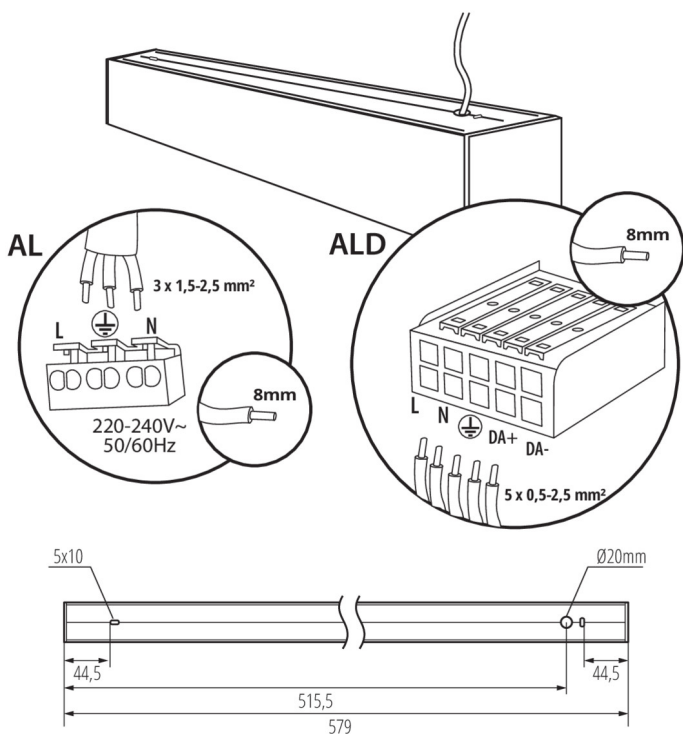

Lineární LED svítidlo

AL 17W-840-RST-SR-NT

AL 17W-840-RST-W-NT

AL 17W 573 mm NT

PŘÍSLUŠENSTVÍ:

32540 ALIN CORD 1F-W

Napájecí kabel pro lineární svítidla ALIN, 1 fázové, bílá, 250cm

32541 ALIN CORD 1F-B

Napájecí kabel pro lineární svítidla ALIN, 1 fázové, černá, 250cm

ALIN LED 17W 573mm NT

Lineární LED svítidlo

32542 ALIN CORD 1F-SR

Napájecí kabel pro lineární svítidla ALIN, 1 fázové, stříbrná, 250cm

07871 ROPE-NT 150 SINGLE