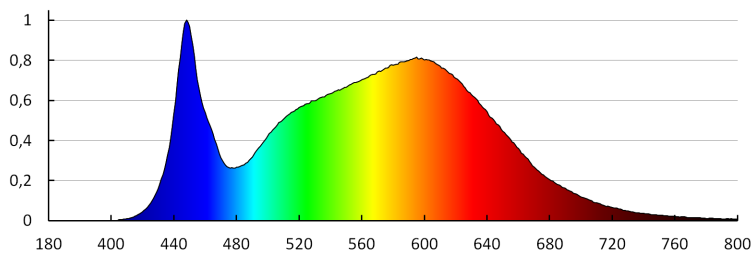

Lineární LED svítidlo