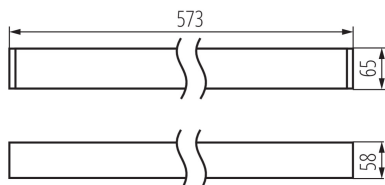

Lineární LED svítidlo

VŠEOBECNÉ ÚDAJE:

Barva: stříbrná
Místo montáže: k usazení na strop
Místo použití: uvnitř
Minimální vzdálenost od osvětlovaného objektu: 0,5m
Možnost spolupráce se stmívačem: ne
Vyměnitelný světelný zdroj: ne
Směr svícení svítidla: dole
Délka [mm]: 573
Šířka [mm]: 58
Výška [mm]: 65
Integrovaný LED zdroj světla: ano

TECHNICKÉ ÚDAJE:

Jmenovité napětí [V]: 220-240 AC
Jmenovitá frekvence [Hz]: 50
Maximální výkon [W]: 17
Třída ochrany před úrazem elektrickým proudem: I
Materiál difuzoru: plast
Typ diody: LED SMD
Světelný tok [lm]: 1530
Barva světla: bílá
Náhradní teplota chromatičnosti [K]: 4000
Stálost barev v násobcích MacAdamovy elipsy: ≤ 6
Index podání barev: 80
Životnost [h]: 50000
Koeficient udržení světelného toku vůči ukončení nominální doby použitelnosti: L80B10
Počet cyklů zap/vyp: ≥ 30000
Úhel svícení [°]: X85/Y95
Světelná účinnost [lm/W]: 90
Rozsah okolních teplot, kterým může být výrobek vystaven [°C]: 5÷25
Typ difuzoru: matná
Materiál korpusu: hliníková slitina
Typ přípojky: samosvorná svorkovnice
Rozsah průměrů používaných vodičů [mm²]: 1,5÷2,5
Součástí svítidla jsou vestavěné LED zdroje s energetickými třídami: A++,A+,A
Doba nahřívání lampy [s]: ≤ 1
Doba zapálení lampy [s]: $\leq 0,5$
Stupeň krytí IP: 20

PŘÍSLUŠENSTVÍ:

32540 ALIN CORD 1F-W

Napájecí kabel pro lineární svítidla ALIN, 1 fázové, bílá, 250cm

32541 ALIN CORD 1F-B

Napájecí kabel pro lineární svítidla ALIN, 1 fázové, černá, 250cm

Lineární LED svítidlo

32542 ALIN CORD 1F-SR

Napájecí kabel pro lineární svítidla ALIN, 1 fázové, stříbrná, 250cm

07871 ROPE-NT 150 SINGLE

ROPE-NT 150 SINGLE ocelové lanko (jedno) pro zavěšení svítidla, 2 ks v balení

29557 ALIN NT GRIP