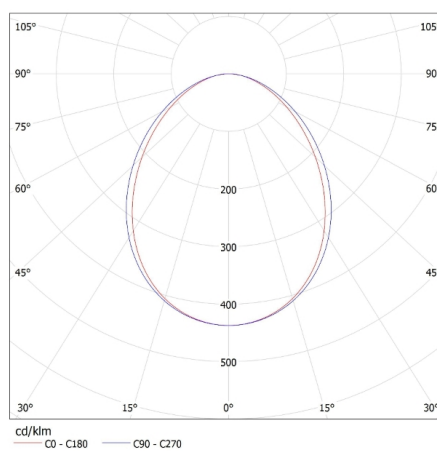

KANLUX S.A. (kat 29389) AL 17W-840-MAT-SR-NT / LDC (Polar)

PŘÍSLUŠENSTVÍ:

32540 ALIN CORD 1F-W

Napájecí kabel pro lineární svítidla ALIN, 1 fázové, bílá, 250cm

32541 ALIN CORD 1F-B

Napájecí kabel pro lineární svítidla ALIN, 1 fázové, černá, 250cm