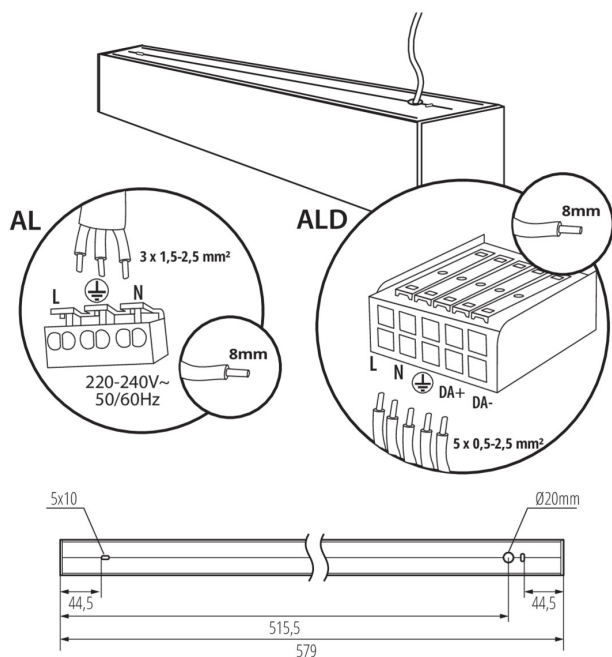

Lineární LED svítidlo