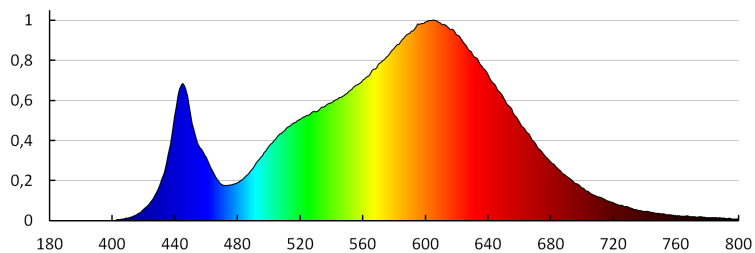

Lineární LED svítidlo