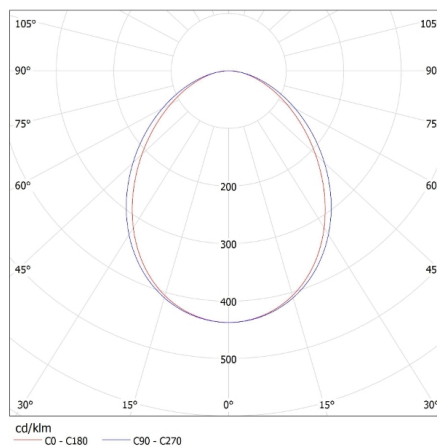

KANLUX S.A. (kat 29376) AL 17W-830-MAT-W-NT / LDC (Polar)

PŘÍSLUŠENSTVÍ:

32540 ALIN CORD 1F-W

Napájecí kabel pro lineární svítidla ALIN, 1 fázové, bílá, 250cm

32541 ALIN CORD 1F-B

Napájecí kabel pro lineární svítidla ALIN, 1 fázové, černá, 250cm