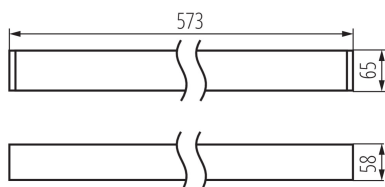

Lineární LED svítidlo

VŠEOBECNÉ ÚDAJE:

Barva: bílá

Místo montáže: k usazení na strop

Místo použití: uvnitř

Minimální vzdálenost od osvětlovaného objektu: 0,5m

Možnost spolupráce se stmívačem: ne

Vyměnitelný světelný zdroj: ne

Směr svícení svítidla: dole

Délka [mm]: 573

Šířka [mm]: 58

Výška [mm]: 65

Integrovaný LED zdroj světla: ano

TECHNICKÉ ÚDAJE:

Jmenovité napětí [V]: 220-240 AC

Jmenovitá frekvence [Hz]: 50

Maximální výkon [W]: 17

Třída ochrany před úrazem elektrickým proudem: I

Materiál difuzoru: plast

Typ diody: LED SMD

Světelný tok [lm]: 1440

Barva světla: teplá bílá

Náhradní teplota chromatičnosti [K]: 3000

Úhel svícení [°]: X85/Y95

Světelná účinnost [lm/W]: 85

Rozsah okolních teplot, kterým může být výrobek vystaven [°C]: 5÷25

Typ difuzoru: matná

Materiál korpusu: hliníková slitina

Typ přípojky: samosvorná svorkovnice