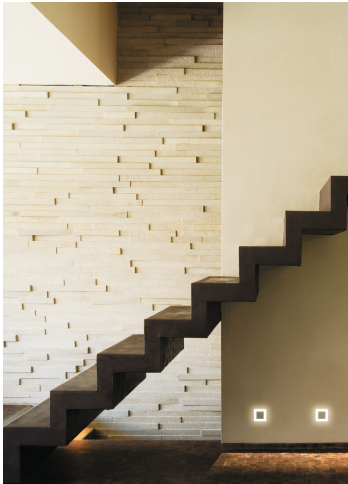

LED schodišťové svítidlo