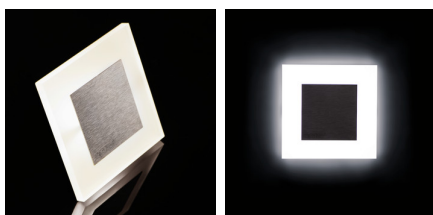

LED schodišťové svítidlo

APUS je moderní design spojený s atraktivním světelným efektem. Je to skvělý nápad pro osvětlení schodišť a chodeb nebo pro zvýraznění interiérového designu pokojů. Unikátní konstrukce svítidla zaručuje rovnoměrné rozptýlení světla. Verze AC je vybavena napájením 230 V, která se vejde do montážní krabice, a verze PIR je vybavena čidlem pohybu. Čidlo detekuje pohyb/zapíná osvětlení bez ohledu na okolní intenzitu světla.

VŠEOBECNÉ ÚDAJE:

K zabudování do zdi: ano

Barva: černá

Místo montáže: k zabudování do zdi

Místo použití: uvnitř

Minimální vzdálenost od osvětlovaného objektu: 0,1m

Možnost spolupráce se stmívačem: ne

Vyměnitelný světelný zdroj: ne

Index podání barev Ra: ≥80

Životnost [h]: 50000

Počet cyklů zap/vyp: ≥20000

Světelná účinnost [lm/W]: 18

Rozsah okolních teplot, kterým může být výrobek vystaven [°C]: 5÷25

Materiál korpusu: leštěná nerezová ocel, plast