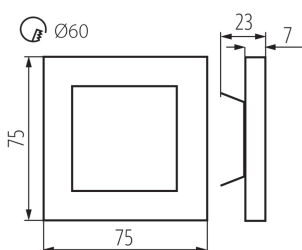

LED schodišťové svítidlo

APUS je moderní design spojený s atraktivním světelným efektem. Je to skvělý nápad pro osvětlení schodišť a chodeb nebo pro zvýraznění interiérového designu pokojů. Unikátní konstrukce svítidla zaručuje rovnoměrné rozptýlení světla. Verze AC je vybavena napájením 230 V, která se vejde do montážní krabice, a verze PIR je vybavena čidlem pohybu. Čidlo detekuje pohyb/zapíná osvětlení bez ohledu na okolní intenzitu světla.

VŠEOBECNÉ ÚDAJE:

K zabudování do zdi: ano

Barva: černá

Místo montáže: k zabudování do zdi

Místo použití: uvnitř

Minimální vzdálenost od osvětlovaného objektu: 0,1m

Možnost spolupráce se stmívačem: ne

Vyměnitelný světelný zdroj: ne

Délka [mm]: 75

Šířka [mm]: 23

Výška [mm]: 75

Délka vodiče [m]: 0.18

Požadovaný průměr montážní krabičky [Ømm]: 60

Rozměry montážního otvoru [mm]: 60

Integrovaný LED zdroj světla: ano

TECHNICKÉ ÚDAJE:

Jmenovité napětí [V]: 12 DC

Maximální výkon [W]: 0.8

Třída ochrany před úrazem elektrickým proudem: III

Typ diody: LED SMD

Světelný tok [lm]: 14

Barva světla: bílá

Teplota chromatičnosti [K]: 4000

Stejnorodost barev [SDCM]: ≤6

Index podání barev Ra: ≥80

Životnost [h]: 50000

Počet cyklů zap/vyp: ≥20000

Světelná účinnost [lm/W]: 18

Rozsah okolních teplot, kterým může být výrobek vystaven [°C]: 5÷25

Materiál korpusu: leštěná nerezová ocel, plast

Typ přípojky: volné konce kabelů

Součástí svítidla jsou vestavěné LED zdroje s energetickými třídami: A++,A+,A

Doba nahřívání lampy [s]: ≤1