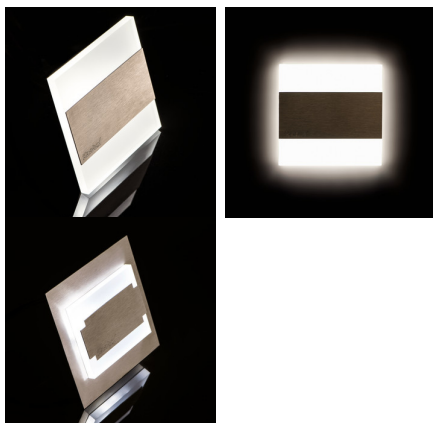

LED schodišťové svítidlo

5905339268488

TERRA je moderní design spojený s atraktivním světelným efektem. Je to skvělý nápad pro osvětlení schodišť a chodeb nebo pro zvýraznění interiérového designu pokojů. Unikátní konstrukce svítidla zaručuje rovnoměrné rozptýlení světla. Verze AC je vybavena napájením 230 V, která se vejde do montážní krabice, a verze PIR je vybavena čidlem pohybu. Čidlo detekuje pohyb/zapíná osvětlení bez ohledu na okolní intenzitu světla.

### VŠEOBECNÉ ÚDAJE:

**K zabudování do zdi:** ano

**Barva:** černá

**Místo montáže:** k zabudování do zdi

**Místo použití:** uvnitř

**Minimální vzdálenost od osvětlovaného objektu:** 0,1m

**Možnost spolupráce se stmívačem:** ne