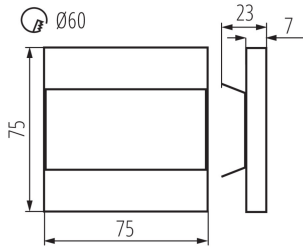

LED schodišťové svítidlo

LOGISTICKÉ ÚDAJE:

Měrná jednotka: kus

Způsob balení: 100

Počet kusů v druhém balení : 1

Počet kusů v hromadném balení: 100

Čistá jednotková hmotnost [g]: 84

Gramáž [g]: 104.9

Délka jednotkového balení [cm]: 11

Šířka jednotkového balení [cm]: 2.5

Výška jednotkového balení [cm]: 16.5

Hmotnost kartonu [kg]: 10.49

Šířka kartonu [cm]: 23.5

Výška kartonu [cm]: 34.5

Délka kartonu [cm]: 23.5

Objem kartonu [m³]: 0.019053