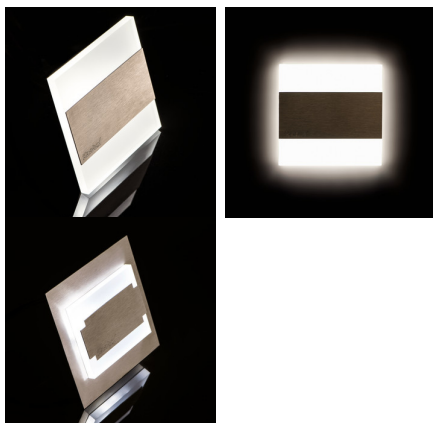

LED schodišťové svítidlo

5905339268495

TERRA je moderní design spojený s atraktivním světelným efektem. Je to skvělý nápad pro osvětlení schodišť a chodeb nebo pro zvýraznění interiérového designu pokojů. Unikátní konstrukce svítidla zaručuje rovnoměrné rozptýlení světla. Verze AC je vybavena napájením 230 V, která se vejde do montážní krabice, a verze PIR je vybavena čidlem pohybu. Čidlo detekuje pohyb/zapíná osvětlení bez ohledu na okolní intenzitu světla.

### VŠEOBECNÉ ÚDAJE:

**K zabudování do zdi:** ano

**Barva:** černá

**Místo montáže:** k zabudování do zdi

**Místo použití:** uvnitř

**Minimální vzdálenost od osvětlovaného objektu:** 0,1m

**Možnost spolupráce se stmívačem:** ne