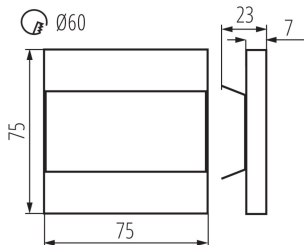

LED schodišťové svítidlo

LOGISTICKÉ ÚDAJE:

Měrná jednotka: kus

Způsob balení: 100

Počet kusů v druhém balení : 1

Počet kusů v hromadném balení: 100

Čistá jednotková hmotnost [g]: 84

Gramáž [g]: 104.9

Délka jednotkového balení [cm]: 11

Šířka jednotkového balení [cm]: 2.5

Výška jednotkového balení [cm]: 16.5

Hmotnost kartonu [kg]: 10.49

Šířka kartonu [cm]: 23.5

Výška kartonu [cm]: 34.5

Délka kartonu [cm]: 23.5

Objem kartonu [m³]: 0.019053