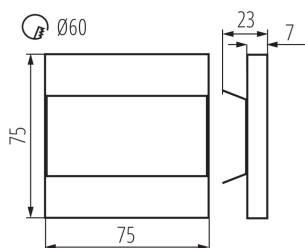

LED schodišťové svítidlo

TERRA je moderní design spojený s atraktivním světelným efektem. Je to skvělý nápad pro osvětlení schodišť a chodeb nebo pro zvýraznění interiérového designu pokojů. Unikátní konstrukce svítidla zaručuje rovnoměrné rozptýlení světla. Verze AC je vybavena napájením 230 V, která se vejde do montážní krabice, a verze PIR je vybavena čidlem pohybu. Čidlo detekuje pohyb/zapíná osvětlení bez ohledu na okolní intenzitu světla.

VŠEOBECNÉ ÚDAJE:

K zabudování do zdi: ano

Barva: černá

Místo montáže: k zabudování do zdi

Místo použití: uvnitř

Minimální vzdálenost od osvětlovaného objektu: 0,1m

Možnost spolupráce se stmívačem: ne

Vyměnitelný světelný zdroj: ne

Délka [mm]: 75

Šířka [mm]: 23

Výška [mm]: 75

Délka vodiče [m]: 0.18

Požadovaný průměr montážní krabičky [Ømm]: 60

Rozměry montážního otvoru [mm]: 60

Integrovaný LED zdroj světla: ano

TECHNICKÉ ÚDAJE:

Jmenovité napětí [V]: 12 DC

Maximální výkon [W]: 0.8

Třída ochrany před úrazem elektrickým proudem: III

Typ diody: LED SMD

Světelný tok [lm]: 13

Barva světla: teplá bílá

Teplota chromatičnosti [K]: 3000

Stejnorodost barev [SDCM]: ≤6

Index podání barev Ra: ≥80

Životnost [h]: 50000

Počet cyklů zap/vyp: ≥20000

Světelná účinnost [lm/W]: 16

Rozsah okolních teplot, kterým může být výrobek vystaven [°C]: 5÷25

Materiál korpusu: leštěná nerezová ocel, plast

Typ přípojky: volné konce kabelů

Součástí svítidla jsou vestavěné LED zdroje s energetickými třídami: A++,A+,A

Doba nahřívání lampy [s]: ≤1