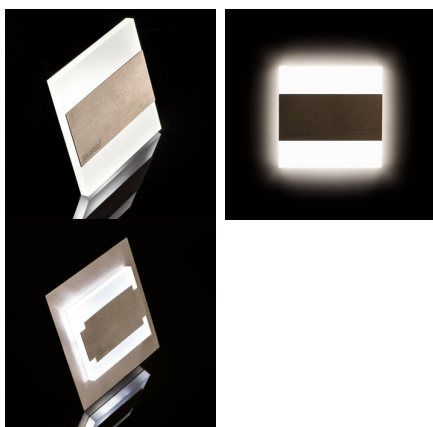

LED schodišťové svítidlo

TERRA je moderní design spojený s atraktivním světelným efektem. Je to skvělý nápad pro osvětlení schodišť a chodeb nebo pro zvýraznění interiérového designu pokojů. Unikátní konstrukce svítidla zaručuje rovnoměrné rozptýlení světla. Verze AC je vybavena napájením 230 V, která se vejde do montážní krabice, a verze PIR je vybavena čidlem pohybu. Čidlo detekuje pohyb/zapíná osvětlení bez ohledu na okolní intenzitu světla.

VŠEOBECNÉ ÚDAJE:

K zabudování do zdi: ano

Barva: černá

Místo montáže: k zabudování do zdi

Místo použití: uvnitř

Minimální vzdálenost od osvětlovaného objektu: 0,1m

Možnost spolupráce se stmívačem: ne

Vyměnitelný světelný zdroj: ne

Index podání barev Ra: ≥80

Životnost [h]: 50000

Počet cyklů zap/vyp: ≥20000

Světelná účinnost [lm/W]: 16

Rozsah okolních teplot, kterým může být výrobek vystaven [°C]: 5÷25

Materiál korpusu: leštěná nerezová ocel, plast