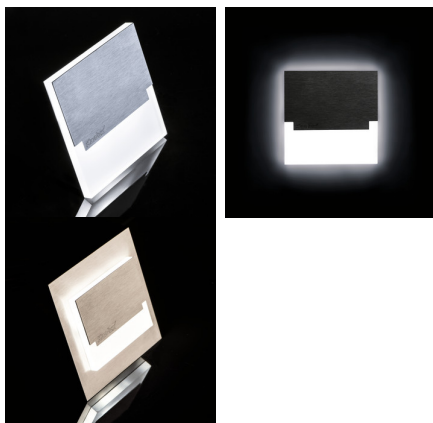

LED schodišťové svítidlo

5905339298522

SABÍK je moderní design spojený s atraktivním světelným efektem. Je to skvělý nápad pro osvětlení schodišť a chodeb nebo pro zvýraznění interiérového designu pokojů. Unikátní konstrukce svítidla zaručuje rovnoměrné rozptýlení světla. Verze AC je vybavena napájením 230 V, která se vejde do montážní krabice, a verze PIR je vybavena čidlem pohybu. Čidlo detekuje pohyb/zapíná osvětlení bez ohledu na okolní intenzitu světla.

VŠEOBECNÉ ÚDAJE:

K zabudování do zdi: ano

Barva: černá

Místo montáže: k zabudování do zdi

Místo použití: uvnitř

Minimální vzdálenost od osvětlovaného objektu: 0,1m

Možnost spolupráce se stmívačem: ne

Délka [mm]: 75

Maximální výkon [W]: 0.8

Třída ochrany před úrazem elektrickým proudem: III

Typ diody: LED SMD

Světelný tok [lm]: 14

Barva světla: bílá

Náhradní teplota chromatičnosti [K]: 4000

Stálost barev v násobcích MacAdamovy elipsy: ≤6