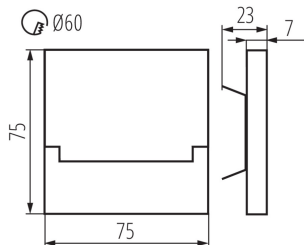

LED schodišťové svítidlo