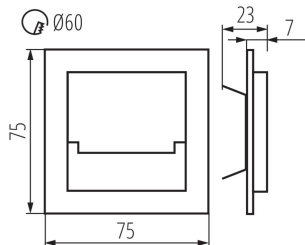

29854 SABIK MINI LED B-NW

LED schodišťové svítidlo