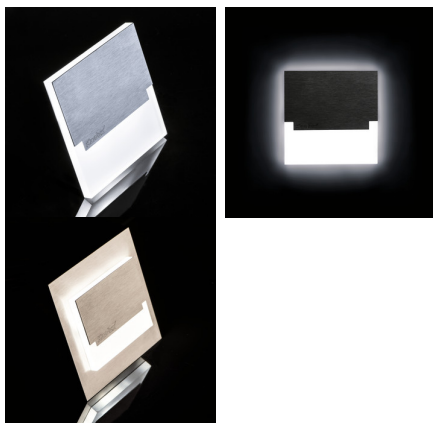

LED schodišťové svítidlo

5905339298546

SABÍK je moderní design spojený s atraktivním světelným efektem. Je to skvělý nápad pro osvětlení schodišť a chodeb nebo pro zvýraznění interiérového designu pokojů. Unikátní konstrukce svítidla zaručuje rovnoměrné rozptýlení světla. Verze AC je vybavena napájením 230 V, která se vejde do montážní krabice, a verze PIR je vybavena čidlem pohybu. Čidlo detekuje pohyb/zapíná osvětlení bez ohledu na okolní intenzitu světla.

VŠEOBECNÉ ÚDAJE:

K zabudování do zdi: ano

Barva: černá

Místo montáže: k zabudování do zdi

Místo použití: uvnitř

Minimální vzdálenost od osvětlovaného objektu: 0,1m

Možnost spolupráce se stmívačem: ne

Délka [mm]: 75

Maximální výkon [W]: 0.8

Třída ochrany před úrazem elektrickým proudem: III

Typ diody: LED SMD

Světelný tok [lm]: 14

Barva světla: bílá

Náhradní teplota chromatičnosti [K]: 4000

Stálost barev v násobcích MacAdamovy elipsy: ≤6