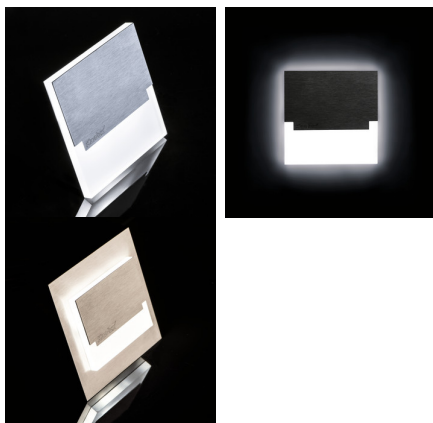

LED schodišťové svítidlo

5905339298553

SABÍK je moderní design spojený s atraktivním světelným efektem. Je to skvělý nápad pro osvětlení schodišť a chodeb nebo pro zvýraznění interiérového designu pokojů. Unikátní konstrukce svítidla zaručuje rovnoměrné rozptýlení světla. Verze AC je vybavena napájením 230 V, která se vejde do montážní krabice, a verze PIR je vybavena čidlem pohybu. Čidlo detekuje pohyb/zapíná osvětlení bez ohledu na okolní intenzitu světla.

VŠEOBECNÉ ÚDAJE:

K zabudování do zdi: ano

Barva: černá

Místo montáže: k zabudování do zdi

Místo použití: uvnitř

Minimální vzdálenost od osvětlovaného objektu: 0,1m

Možnost spolupráce se stmívačem: ne

Délka [mm]: 75