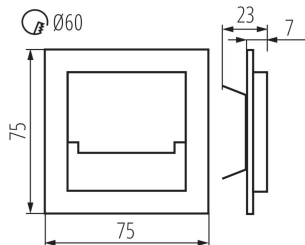

29855 SABIK MINI LED B-WW

LED schodišťové svítidlo