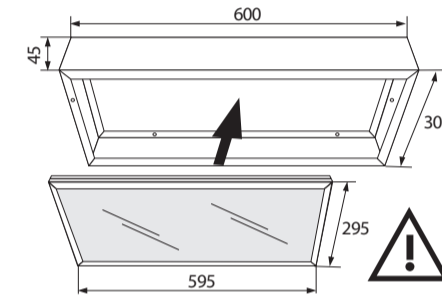

193x60

Kanlux

ADTR 3060 B

/EN/ Surface mounting frame /DE/ Aufputz-Montagerahmen /FR/ Cadre d'encastrement sur enduit /NL/ Montage opbouwraam /IT/ Telaio di montaggio sopra intonaco /PL/ Rama montażowa natynkowa /CZ/ Přisazený montážní rám /SK/ Montážny rám na omietku /HU/ Vakolatra szerelhető rögzítő keret /RO/MD/ Rama de montaj pe tencuială /SI/ Nadometni montažni okvir /BG/ Монтажна рама за вграждане на стената /RU/BY/ Монтажная рама открытой установки /UA/ Монтажна рамка для встановлення на штукатурку /LT/ Montažinis rėmas virštinkinis /LV/ Montāžas rāmis virsapmetuma /EE/ Pinnapealne paigaldusraam

/EN/ black /DE/ schwarz /FR/ noir /NL/ zwart /IT/ nero /PL/ czarny /CZ/ černá /SK/ čierna /HU/ fekete /RO/MD/ negru /SI/ črni /BG/ черен /RU/BY/ черный /UA/ чорний /LT/ juoda /LV/ melna /EE/ must

www.kanlux.com

Index: 29842

193x60

ADTR 3060 B

8x

10x

2x

2x

Kanlux

ADTR 3060 SR

/EN/ Surface mounting frame /DE/ Aufputz-Montagerahmen /FR/ Cadre d'encastrement sur enduit /NL/ Montage opbouwraam /IT/ Telaio di montaggio sopra intonaco /PL/ Rama montażowa natynkowa /CZ/ Přisazený montážní rám /SK/ Montážny rám na omietku /HU/ Vakolatra szerelhető rögzítő keret /RO/MD/ Rama de montaj pe tencuială /SI/ Nadometni montažni okvir /BG/ Монтажна рама за вграждане на стената /RU/BY/ Монтажная рама открытой установки /UA/ Монтажна рамка для встановлення на штукатурку /LT/ Montažinis rėmas virštinkinis /LV/ Montāžas rāmis virsapmetuma /EE/ Pinnapealne paigaldusraam

www.kanlux.com

Index: 29841

ADTR 3060 SR

8x

10x

2x

2x

Kanlux

ADTR 3060 W