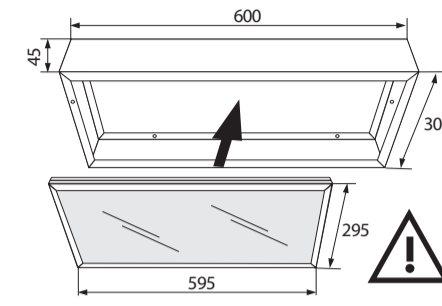

193x60

Kanlux

ADTR 3060 B

/EN/ Surface mounting frame /DE/ Aufputz-Montagerahmen /FR/ Cadre d'encastrement sur enduit /NL/ Montage opbouwraam /IT/ Telaio di montaggio sopra intonaco /PL/ Rama montażowa natynkowa /CZ/ Přisazený montážní rám /SK/ Montážny rám na omietku /HU/ Vakolatra szerelhető rögzítő keret /RO/MD/ Rama de montaj pe tencuială /SI/ Nadometni montažni okvir /BG/ Монтажна рама за вграждане на стената /RU/BY/ Монтажная рама открытой установки /UA/ Монтажна рамка для встановлення на штукатурку /LT/ Montažinis rėmas virštinkinis /LV/ Montāžas rāmis virsapmetuma /EE/ Pinnapealne paigaldusraam

/EN/ black /DE/ schwarz /FR/ noir /NL/ zwart /IT/ nero /PL/ czarny /CZ/ černá /SK/ čierna /HU/ fekete /RO/MD/ negru /SI/ črni /BG/ черен /RU/BY/ черный /UA/ чорний /LT/ juoda /LV/ melna /EE/ must

www.kanlux.com

Index: 29842

193x60

ADTR 3060 B

8x

10x

2x

2x

Kanlux

ADTR 3060 SR

/EN/ Surface mounting frame /DE/ Aufputz-Montagerahmen /FR/ Cadre d'encastrement sur enduit /NL/ Montage opbouwraam /IT/ Telaio di montaggio sopra intonaco /PL/ Rama montażowa natynkowa /CZ/ Přisazený montážní rám /SK/ Montážny rám na omietku /HU/ Vakolatra szerelhető rögzítő keret /RO/MD/ Rama de montaj pe tencuială /SI/ Nadometni montažni okvir /BG/ Монтажна рама за вграждане на стената /RU/BY/ Монтажная рама открытой установки /UA/ Монтажна рамка для встановлення на штукатурку /LT/ Montažinis rėmas virštinkinis /LV/ Montāžas rāmis virsapmetuma /EE/ Pinnapealne paigaldusraam

www.kanlux.com

Index: 29841

ADTR 3060 SR

8x

10x

2x

2x

Kanlux

ADTR 3060 W