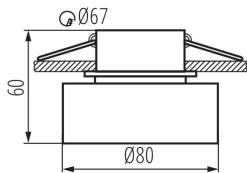

Zdroj světla v balení: ne

Výška [mm]: 60

Průměr [mm]: 80

Montážní otvor [mm]: Ø67

TECHNICKÉ ÚDAJE:

Jmenovité napětí [V]: 12 AC; 12 DC; 220-240 AC

Maximální výkon [W]: max 10

Třída ochrany před úrazem elektrickým proudem: II/III

Měrná jednotka: kus

Způsob balení: 50

Počet kusů v hromadném balení: 50

Počet kusů ve vrstvě na paletě: 400

Čistá jednotková hmotnost [g]: 130

Gramáž [g]: 182.8

Délka jednotkového balení [cm]: 8.5

Šířka jednotkového balení [cm]: 8.5

Výška jednotkového balení [cm]: 7.5

Hmotnost kartonu [kg]: 9.14

Šířka kartonu [cm]: 19

Výška kartonu [cm]: 40

Délka kartonu [cm]: 44.5

Objem kartonu [m³]: 0.03382

Ozdobný prsten-komponent svítidla

DALŠÍ INFORMACE: